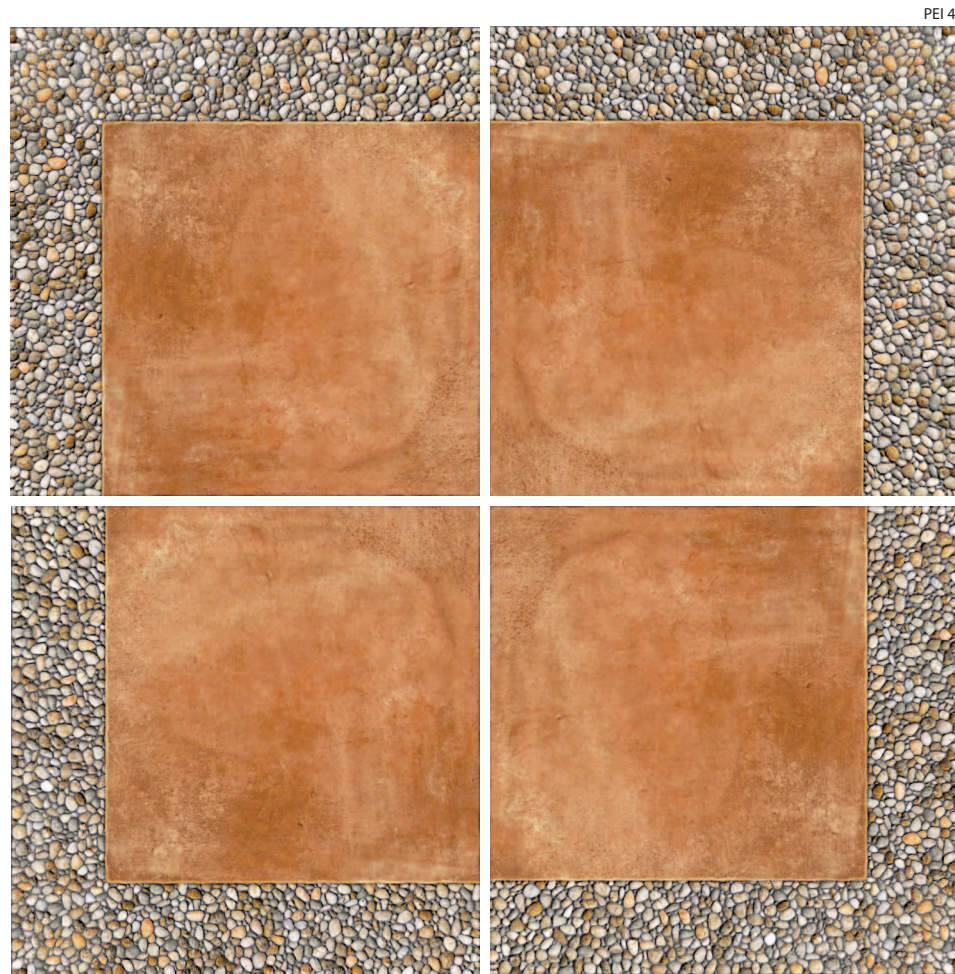

KUMSAL

40x40 cm / 16"x16"

SIRLI PORSELEN YER KAROLARI

/ GLAZED PORCELAIN FLOOR TILES

DIGITAL

Kumsal 40x40 cm
Açık Multi / Light Multi

Kumsal Rustik 40x40 cm
Açık Multi / Light Multi