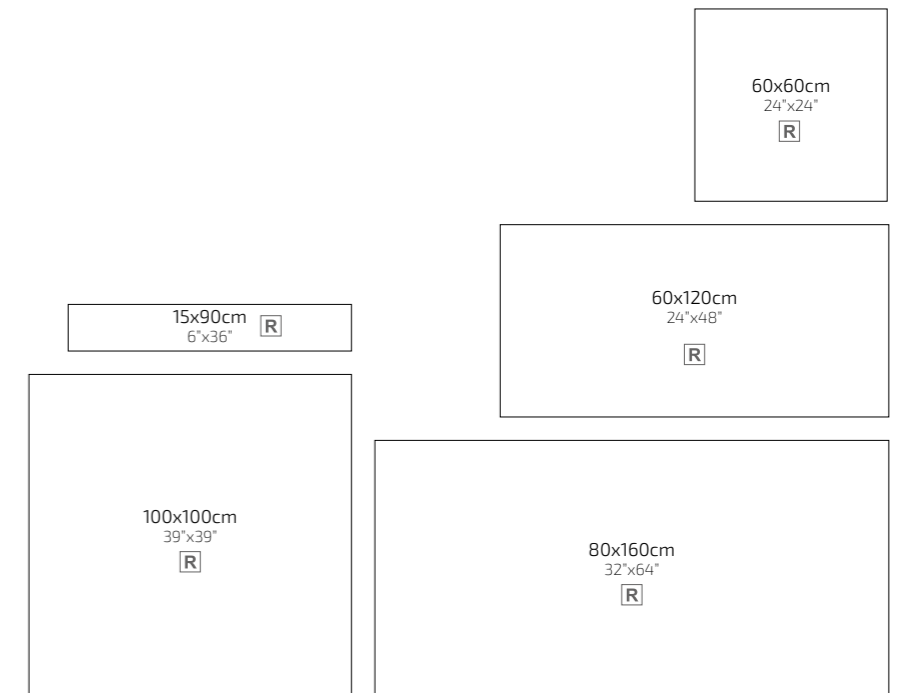

ÜRÜN ÇİNSİ PRODUCT TYPE	EBAT (cm.) SIZE (inch)	KALINLIK (cm.) THICKNESS	ADET / KUTU PCS. / BOX	M² / KUTU SQM. / BOX	KG. / KUTU KG. / BOX ±1	KUTU / PALET BOX / PAL	M² / PALET SQM. / PAL	ADET / PALET PCS. / PAL	KG.(Brüt)/PALET KG.(Gross) / PAL ±30
SIRLI PORSELEN / GLAZED PORCELAIN	30x60 / 12"x24"	0,8	10	1,80	31,99	32	57,60	320	1000