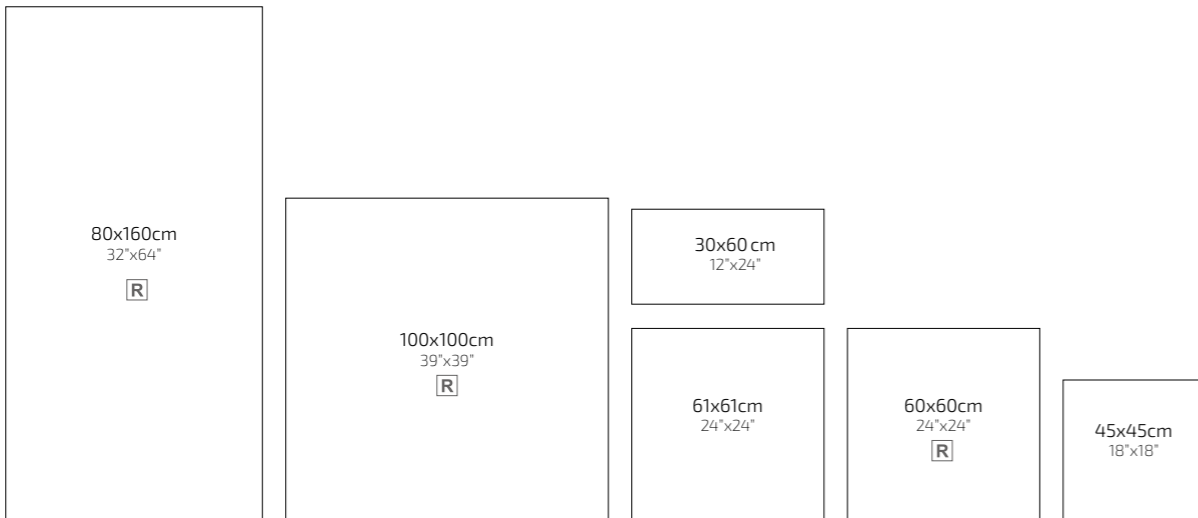

ÜRÜN ÇİNSİ PRODUCT TYPE	EBAT (cm.) SIZE (inch)	KALINLIK (cm.) THICKNESS	ADET / KUTU PCS. / BOX	M ² / KUTU SQM. / BOX	KG. / KUTU KG. / BOX ±1	KUTU / PALET BOX / PAL	M ² / PALET SQM. / PAL	ADET / PALET PCS. / PAL	KG.(Brüt)/PALET KG.(Gross)/ PAL ±30
SIRLI PORSELEN GLAZED PORCELAIN	60x60 / 24"x24"	0,85	5	1,80	30	32	57,60	160	1040