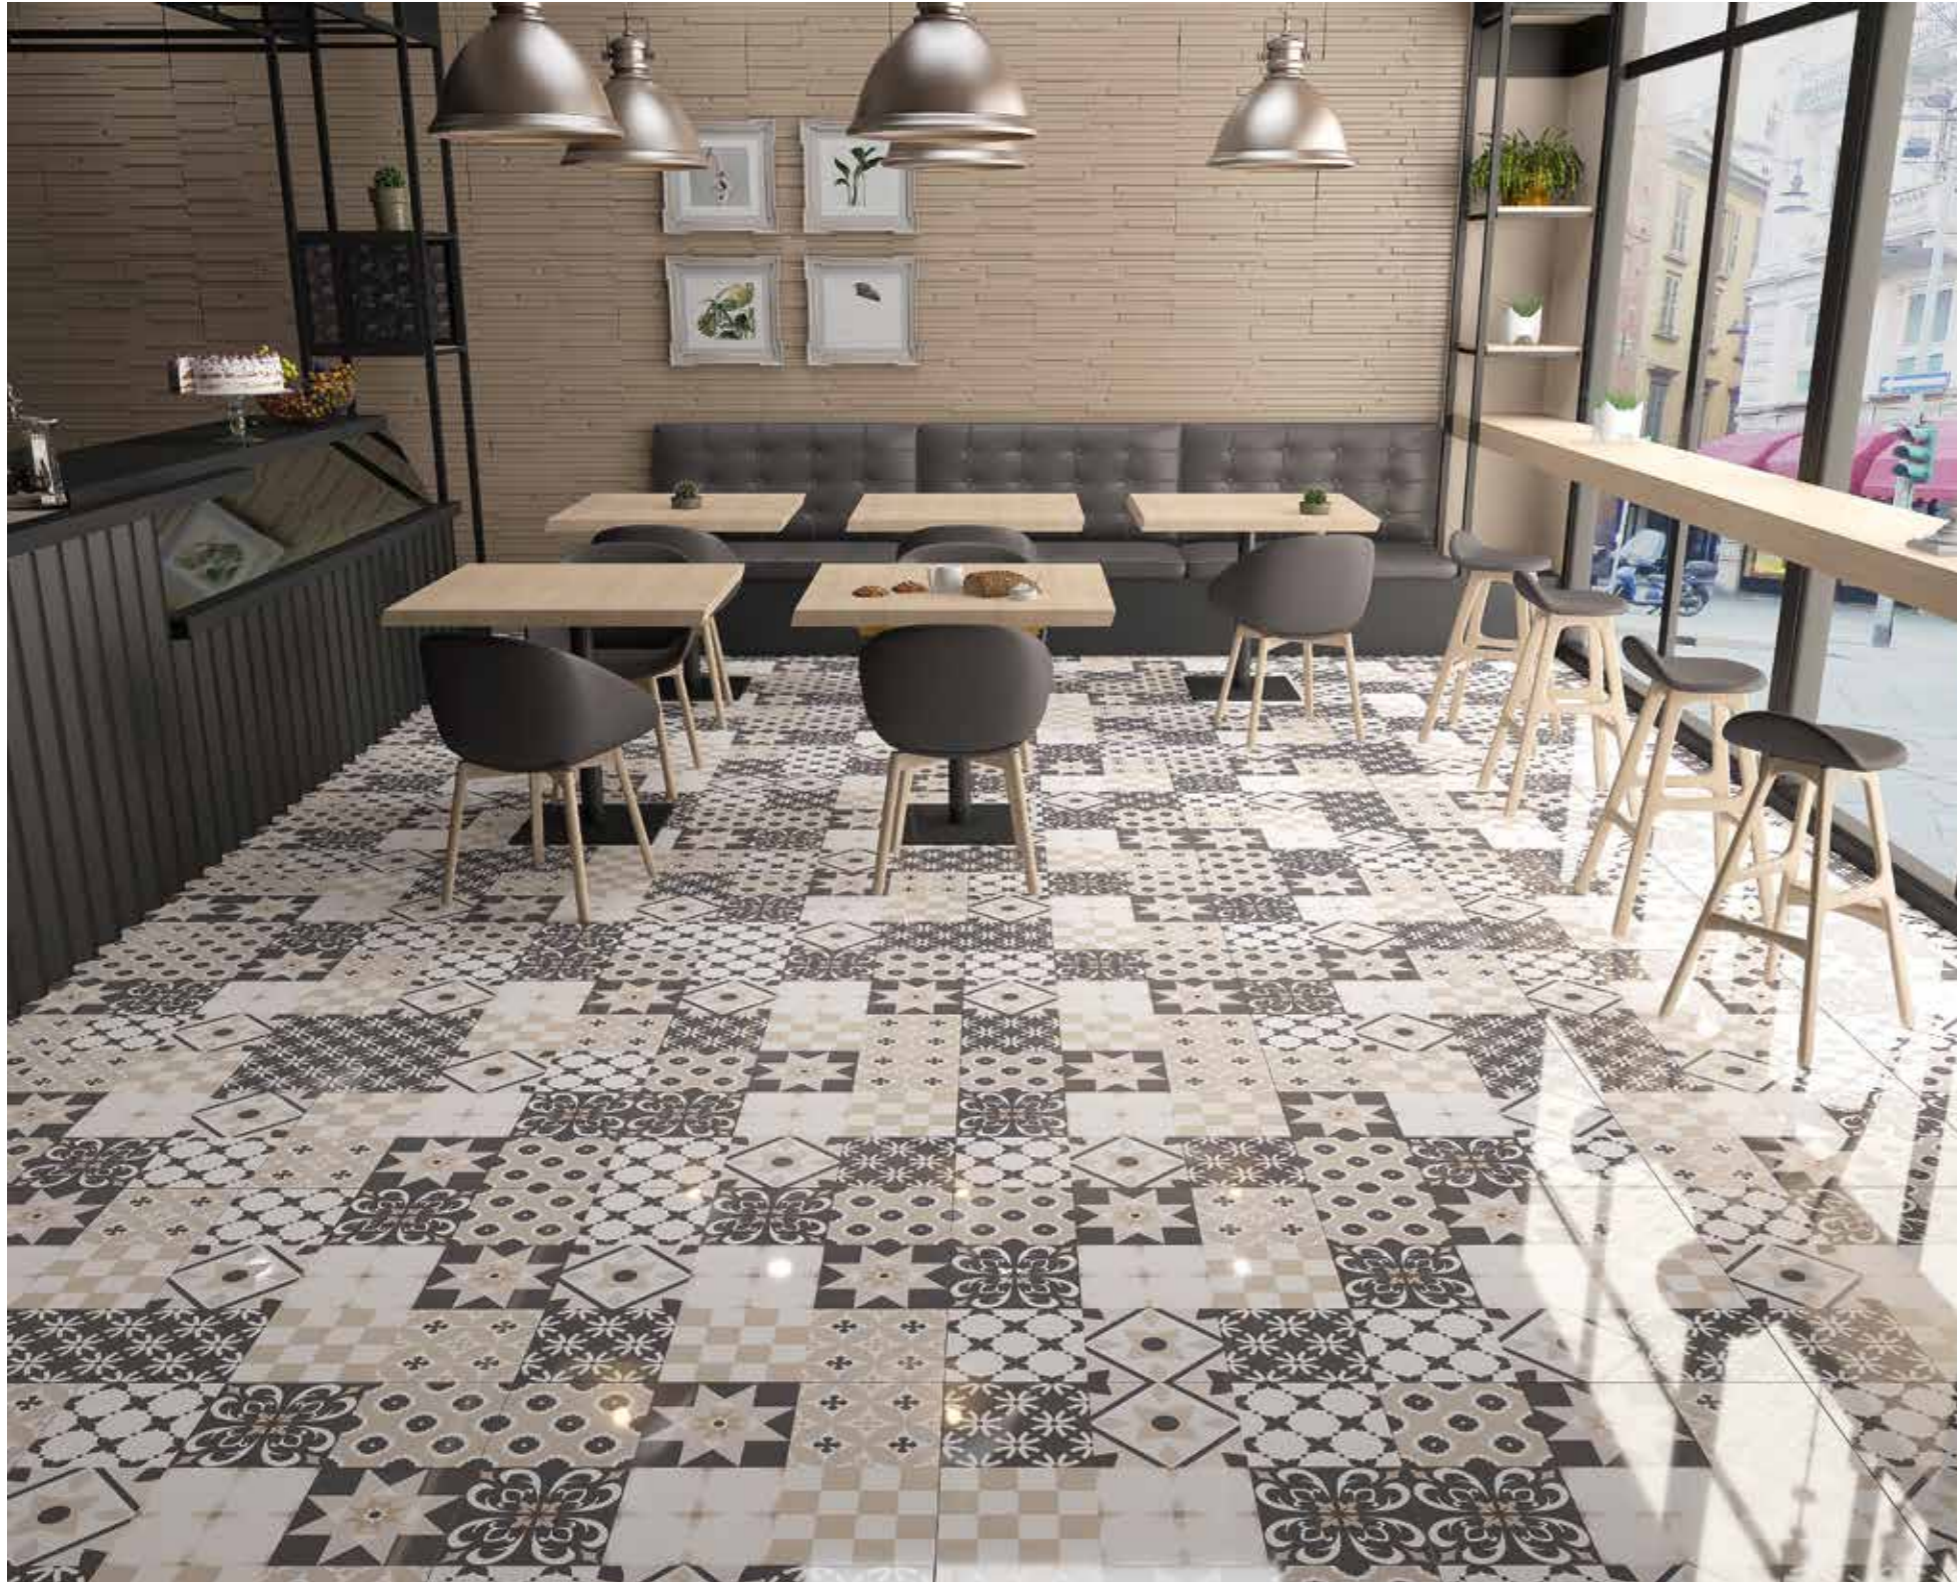

SEMBOL - SEM1 60x60 cm

NANO
TEKNOLOJİ R FL V2

www.ankaseramik.com.tr

ÜRÜN ÇİNSİ PRODUCT TYPE	EBAT (cm.) SIZE (inch)	KALINLIK (cm.) THICKNESS	ADET / KUTU PCS. / BOX	M² / KUTU SQM. / BOX	KG. / KUTU KG. / BOX ±1	KUTU / PALET BOX / PAL	M² / PALET SQM. / PAL	ADET / PALET PCS. / PAL	KG.(Brüt) / PALET KG.(Gross) / PAL ±30
SIRLI PORSELEN GLAZED PORCELAIN	60x60 / 24"x24"	0,85	5	1,80	30	32	57,60	160	1040