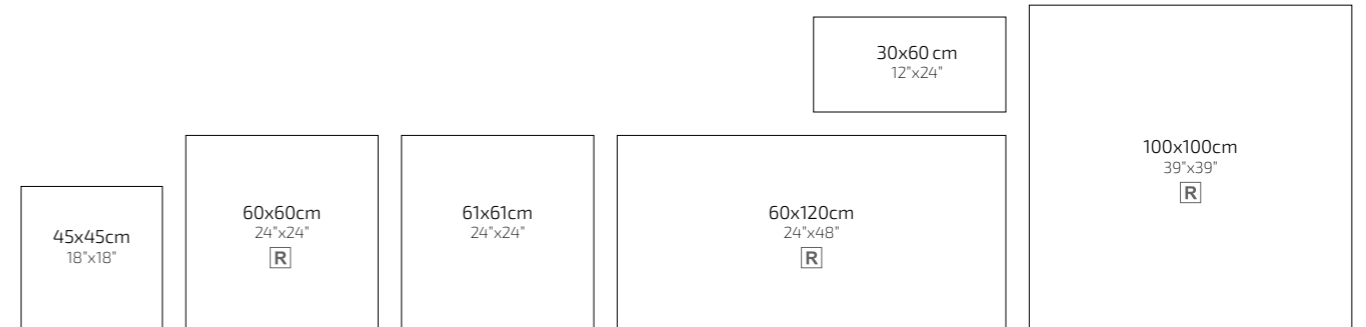

RİVA - RIV25 80x160 cm
Bone / Bone PE4 R M V3

RİVA - RIV26 80x160 cm
Açık Gri / Light Grey PE4 R M V3

RİVA - RIV27 80x160 cm
Gri / Grey PE4 R M V3

RİVA - RIV28 80x160 cm
Antrasit / Anthracite PE4 R M V3

ÜRÜN ÇİNSİ PRODUCT TYPE	EBAT (cm.) SIZE (inch)	KALINLIK (cm.) THICKNESS	ADET / KUTU PCS. / BOX	M ² / KUTU SQM. / BOX	KG. / KUTU KG. / BOX ±1	KUTU / PALET BOX / PAL.	M ² / PALET SQM. / PAL.	ADET / PALET PCS. / PAL.	KG.(Brüt)/PALET KG.(Gross) / PAL. ±30
SIRLI PORSELEN GLAZED PORCELAIN	80x160 / 32"x64"	1,1	2	2,00	48,4	24	48	48	1160