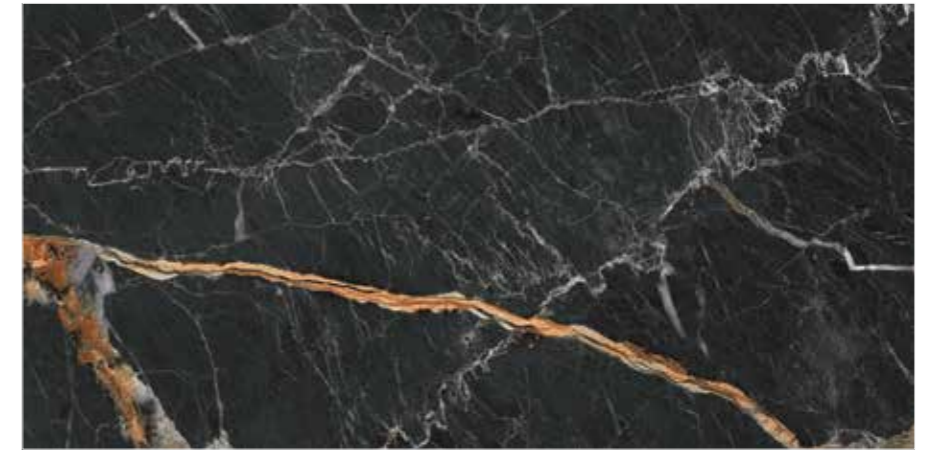

www.ankaseramik.com.tr

MUSON - MUS1

60x120 cm

NANO
TEKNOLOJİ

R

FL

V3

ÜRÜN ÇİNSİ PRODUCT TYPE	EBAT (cm.) SIZE (inch)	KALINLIK (cm.) THICKNESS	ADET / KUTU PCS. / BOX	M ² / KUTU SQM. / BOX	KG. / KUTU KG. / BOX ±1	KUTU / PALET BOX / PAL	M ² / PALET SQM. / PAL	ADET / PALET PCS. / PAL	KG.(Brüt) / PALET KG.(Gross) / PAL ±30
SIRLI PORSELEN GLAZED PORCELAIN	60x120 / 24"x48"	0,85	2	1,44	27	36	51,84	72	970