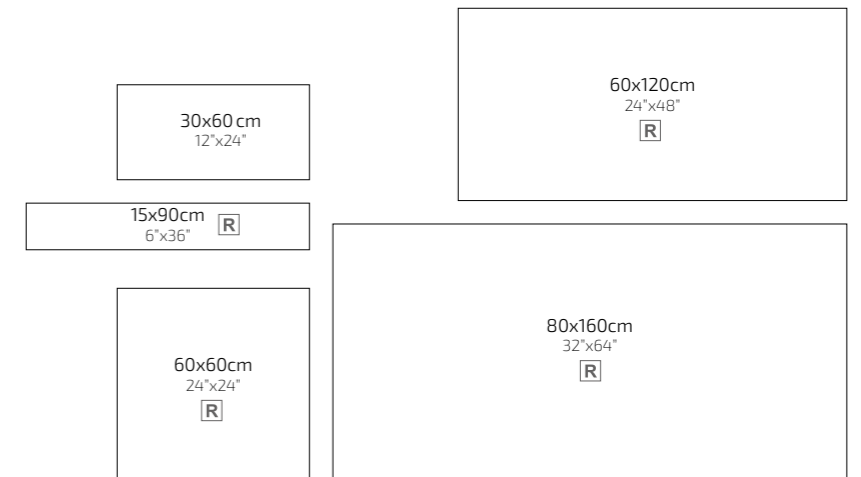

CLASSIC CARRARA

www.ankaseramik.com.tr

CLASSIC CARRARA - CLA27

100x100 cm

NANO
TEKNOLOJİ R FL V3

ÜRÜN ÇİNSİ PRODUCT TYPE	EBAT (cm.) SIZE (inch)	KALINLIK (cm.) THICKNESS	ADET / KUTU PCS. / BOX	M ² / KUTU SQM. / BOX	KG. / KUTU KG. / BOX ±1	KUTU / PALET BOX / PAL	M ² / PALET SQM. / PAL	ADET / PALET PCS. / PAL	KG.(Brüt) / PALET KG.(Gross) / PAL ±30
SIRLI PORSELEN GLAZED PORCELAIN	100x100 / 39" x 39"	1,1	2	24	48,4	24	48	48	1160