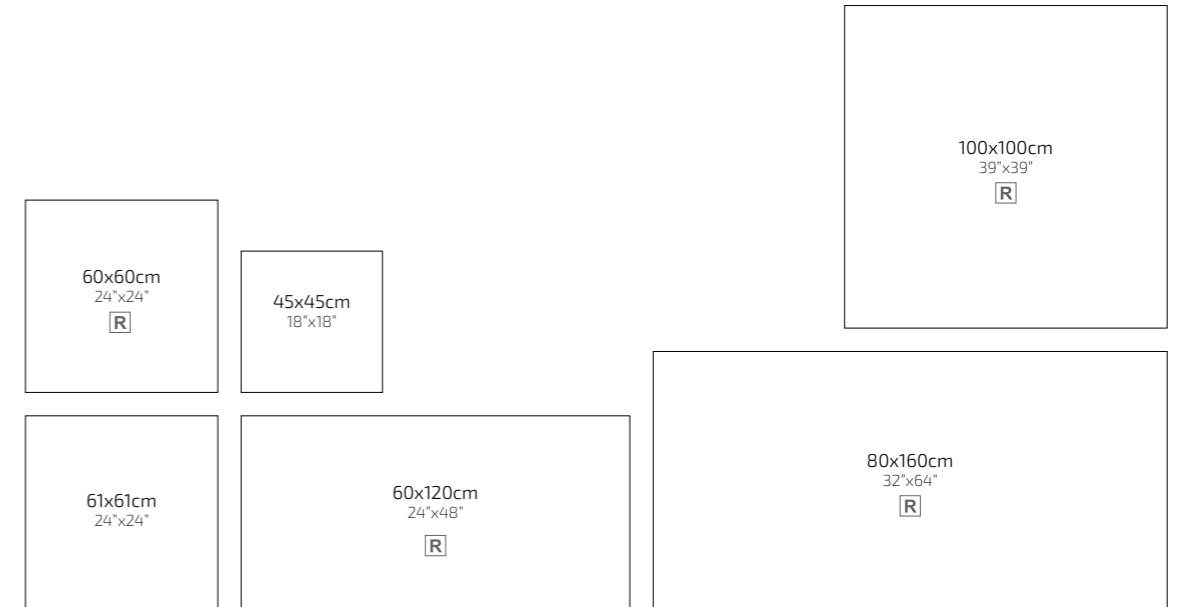

www.ankaseramik.com.tr

RİVA - RIV1 30x60 cm
Bone / Bone PE4

RİVA - RIV2 30x60 cm
Açık Gri / Light Grey PE4

RİVA - RIV3 30x60 cm
Gri / Grey PE4

RİVA - RIV4 30x60 cm
Antrasiti / Anthracite PE3

ÜRÜN CİNSİ PRODUCT TYPE	EBAT (cm.) SIZE (inch)	KALINLIK (cm.) THICKNESS	ADET / KUTU PCS. / BOX	M ² / KUTU SQM. / BOX	KG. / KUTU KG. / BOX ±1	KUTU / PALET BOX / PAL	M ² / PALET SQM. / PAL	ADET / PALET PCS. / PAL	KG.(Brüt) / PALET KG.(Gross) / PAL ±30
SIRLI PORSELEN / GLAZED PORCELAIN	30x60 / 12"x24"	0,8	10	1,80	31,99	32	57,60	320	1000