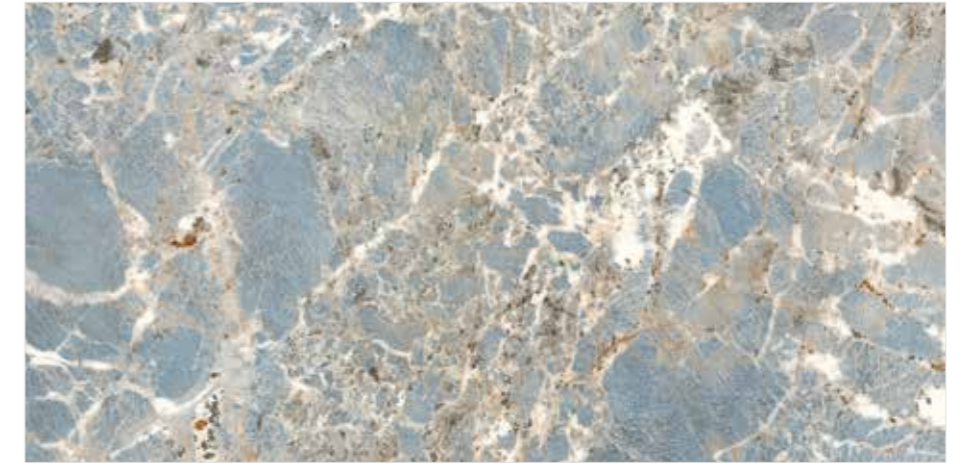

AMAZONİT - AMZ1

60x120 cm

NANO
TEKNOLOJİ

R FL V3

ÜRÜN ÇİNSİ PRODUCT TYPE	EBAT (cm.) SIZE (inch)	KALINLIK (cm.) THICKNESS	ADET / KUTU PCS. / BOX	M² / KUTU SQM. / BOX	KG. / KUTU KG. / BOX ±1	KUTU / PALET BOX / PAL	M² / PALET SQM. / PAL	ADET / PALET PCS. / PAL	KG.(Brüt) / PALET KG.(Gross) / PAL ±30
SIRLI PORSELEN GLAZED PORCELAIN	60x120 / 24"x48"	0,85	2	1,44	27	36	51,84	72	970