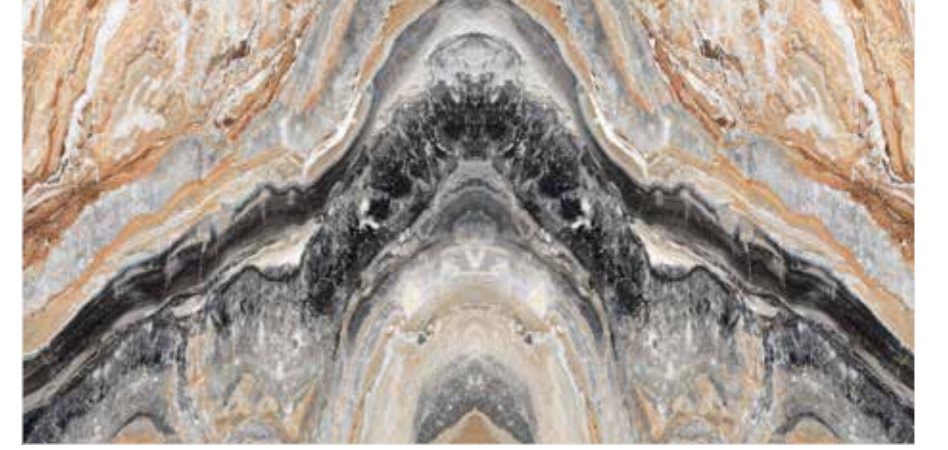

www.ankaseramik.com.tr

KOSTA - KOS1 60x120 cm
Gri / Grey PEI4 R M V3

KOSTA - KOS2 60x120 cm
Krem / Cream PEI4 R M V3

KOSTA - KOS3 60x120 cm
Vizon / Vizon PEI4 R M V3

ÜRÜN ÇİNSİ PRODUCT TYPE	EBAT (cm.) SIZE (inch)	KALINLIK (cm.) THICKNESS	ADET / KUTU PCS. / BOX	M ² / KUTU SQM. / BOX	KG. / KUTU KG. / BOX ±1	KUTU / PALET BOX / PAL	M ² / PALET SQM. / PAL	ADET / PALET PCS. / PAL	KG.(Brüt) / PALET KG.(Gross) / PAL ±30
SIRLI PORSELEN GLAZED PORCELAIN	60x120 / 24" x 48"	0,85	2	1,44	27	36	51,84	72	970