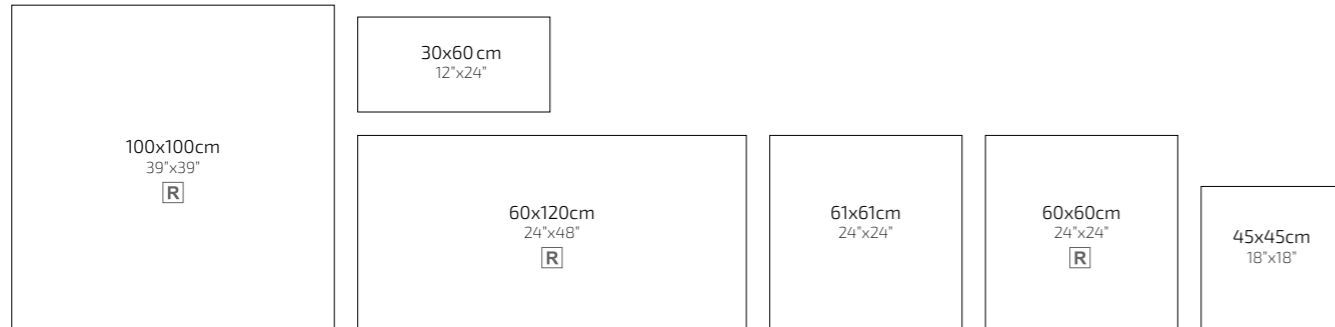

RİVA - RIV25 80x160 cm
Bone / Bone PE4 R M V3

RİVA - RIV26 80x160 cm
Açık Gri / Light Grey PE4 R M V3

RİVA - RIV27 80x160 cm
Gri / Grey PE4 R M V3

RİVA - RIV28 80x160 cm
Antrasit / Anthracite PE4 R M V3

ÜRÜN ÇİNSİ PRODUCT TYPE	EBAT (cm.) SIZE (inch)	KALINLIK (cm.) THICKNESS	ADET / KUTU PCS. / BOX	M ² / KUTU SQM. / BOX	KG. / KUTU KG. / BOX ±1	KUTU / PALET BOX / PAL.	M ² / PALET SQM. / PAL.	ADET / PALET PCS. / PAL.	KG.(Brüt)/PALET KG.(Gross) / PAL. ±30
SIRLI PORSELEN GLAZED PORCELAIN	80x160 / 32"x64"	1,1	2	2,00	48,4	24	48	48	1160