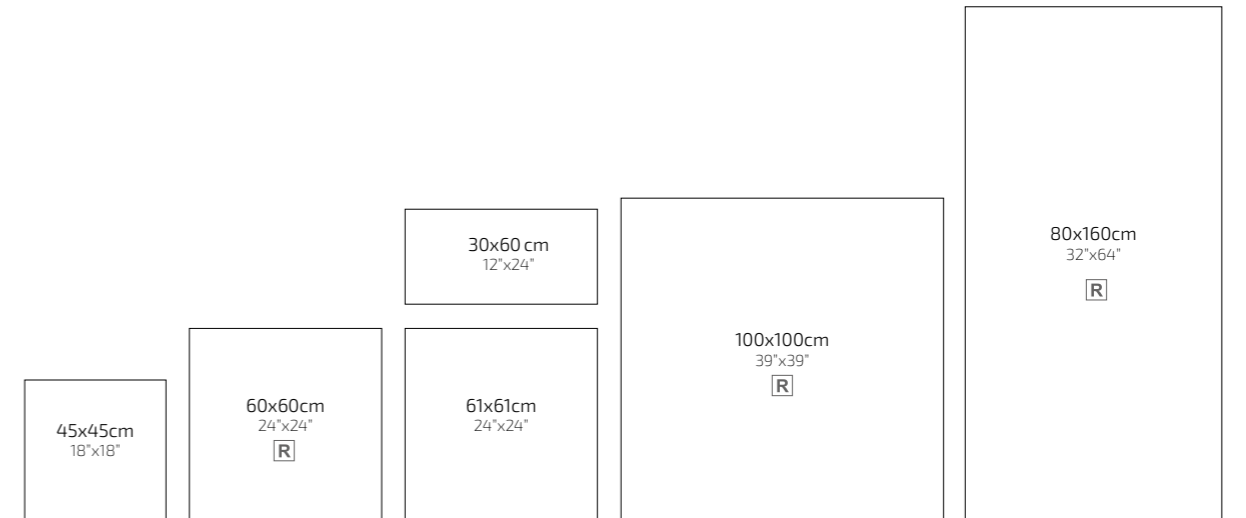

ÜRÜN ÇİNSİ PRODUCT TYPE	EBAT (cm.) SIZE (inch)	KALINLIK (cm.) THICKNESS	ADET / KUTU PCS. / BOX	M ² / KUTU SQM. / BOX	KG. / KUTU KG. / BOX ±1	KUTU / PALET BOX / PAL	M ² / PALET SQM. / PAL	ADET / PALET PCS. / PAL	KG.(Brüt)/PALET KG.(Gross)/ PAL ±30
SIRLI PORSELEN GLAZED PORCELAIN	60x60 / 24"x24"	0,85	5	1,80	30	32	57,60	160	1040