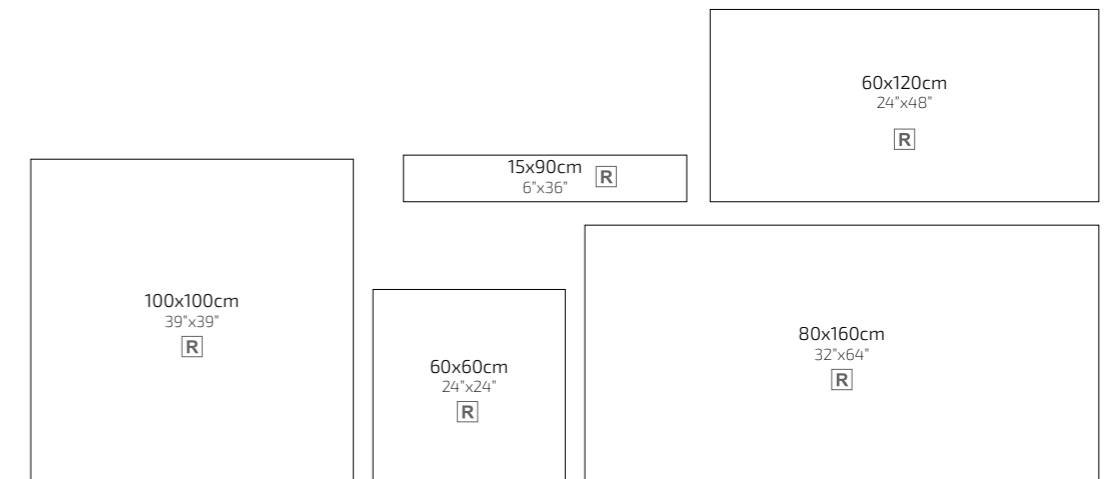

CLASSIC CARRARA

www.ankaseramik.com.tr

CLASSIC CARRARA - CLAB 30x60 cm
G V3

CLASSIC CARRARA - CLA9 30x60 cm
Dekor / Decor G V2

CLASSIC CARRARA - CLA25 45x45 cm
G V3

CLASSIC CARRARA FORM - CLA10 30x60 cm
Dekor / Decor G V3