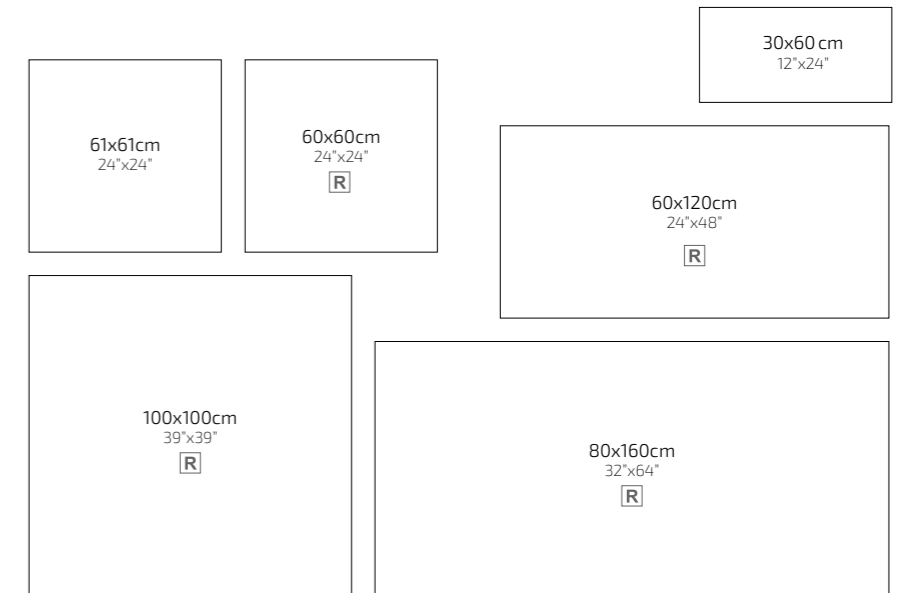

RİVA - RIV7 45x45 cm
Gri / Grey PEI 4 M V3

RİVA - RIV8 45x45 cm
Antrasit / Anthracite PEI 3 M V3

ÜRÜN ÇİNSİ PRODUCT TYPE	EBAT (cm.) SIZE (inch)	KALINLIK (cm.) THICKNESS	ADET / KUTU PCS. / BOX	M² / KUTU SQM. / BOX	KG. / KUTU KG. / BOX ±1	KUTU / PALET BOX / PAL	M² / PALET SQM. / PAL	ADET / PALET PCS. / PAL	KG.(Brüt) / PALET KG.(Gross) / PAL ±30
SIRLI PORSELEN / GLAZED PORCELAIN	45x45 / 18"x18"	0,8	8	1,62	28	52	84,24	416	1500