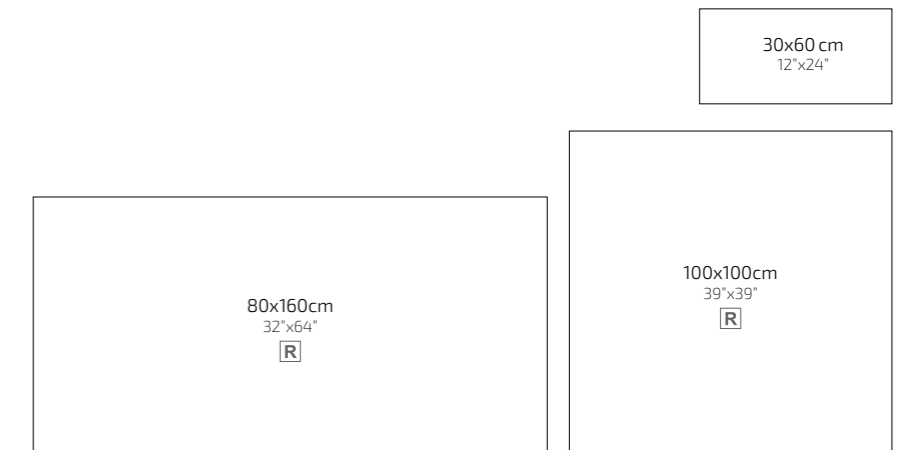

SIRLI PORSELEN
KAROLAR

GLAZED PORCELAIN
TILES

*"Topragın
Hayali"*

www.ankaseramik.com.tr

ADEN - ADE1 60x120 cm
Açık Gri / Light Grey

ADEN - ADE2 60x120 cm
Koyu Gri / Dark Grey

ÜRÜN ÇİNSİ PRODUCT TYPE	EBAT (cm.) SIZE (inch)	KALINLIK (cm.) THICKNESS	ADET / KUTU PCS. / BOX	M ² / KUTU SQM. / BOX	KG. / KUTU KG. / BOX ±1	KUTU / PALET BOX / PAL	M ² / PALET SQM. / PAL	ADET / PALET PCS. / PAL	KG.(Brüt) / PALET KG.(Gross) / PAL ±30
SIRLI PORSELEN GLAZED PORCELAIN	60x120 / 24"x48"	0,85	2	1,44	27	36	51,84	72	970