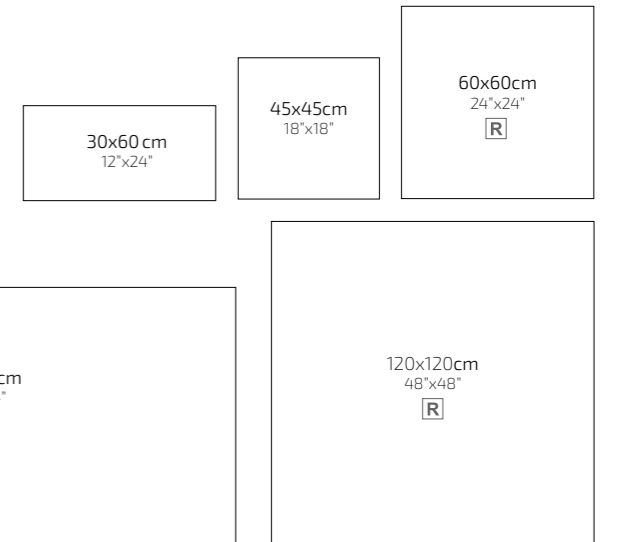

CEMENT - CEM8 60x60 cm / 20mm
Gri / Grey PEI 3

CEMENT - CEM6 60x60 cm / 20mm
Antrasit / Anthracite PEI 3

www.ankaseramik.com.tr

ÜRÜN ÇİNSİ PRODUCT TYPE	EBAT (cm.) SIZE (inch)	KALINLIK (cm.) THICKNESS	ADET / KUTU PCS. / BOX	M² / KUTU SQM. / BOX	KG. / KUTU KG. / BOX ±1	KUTU / PALET BOX / PAL	M² / PALET SQM. / PAL	ADET / PALET PCS. / PAL	KG.(Brüt) / PALET KG.(Gross) / PAL ±30
SIRLI PORSELEN GLAZED PORCELAIN	60x60 / 24"x24"	2,00	2	0,72	31,5	32	23,04	64	1000