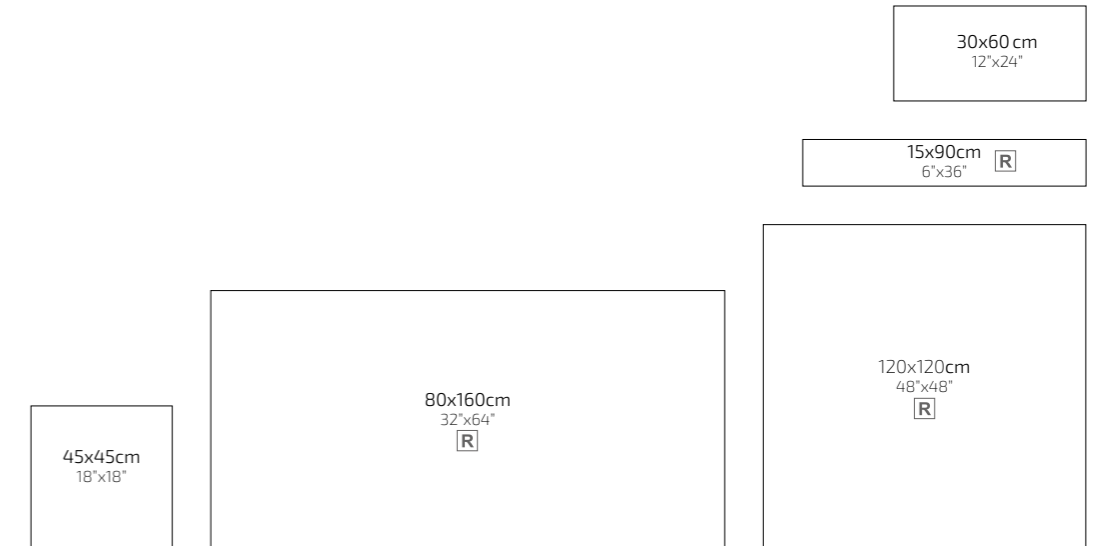

CLASSIC CARRARA

CLASSIC CARRARA - CLA1 60x60 cm

CLASSIC CARRARA - CLA23 60x60 cm

CLASSIC CARRARA - CLA3 60x120 cm

CLASSIC CARRARA MAT - CLA5 60x120 cm

CLASSIC CARRARA MODERN - CLA29 60x120 cm

ÜRÜN ÇİNSİ PRODUCT TYPE	EBAT (cm.) SIZE (inch)	KALINLIK (cm.) THICKNESS	ADET / KUTU PCS. / BOX	M ² / KUTU SQM. / BOX	KG. / KUTU KG. / BOX ±1	KUTU / PALET BOX / PAL	M ² / PALET SQM. / PAL	ADET / PALET PCS. / PAL	KG.(Brüt)/PALET KG.(Gross) / PAL ±30
SIRLI PORSELEN GLAZED PORCELAIN	60x60 / 24"x24"	0,85	5	1,80	30	32	57,60	160	1050