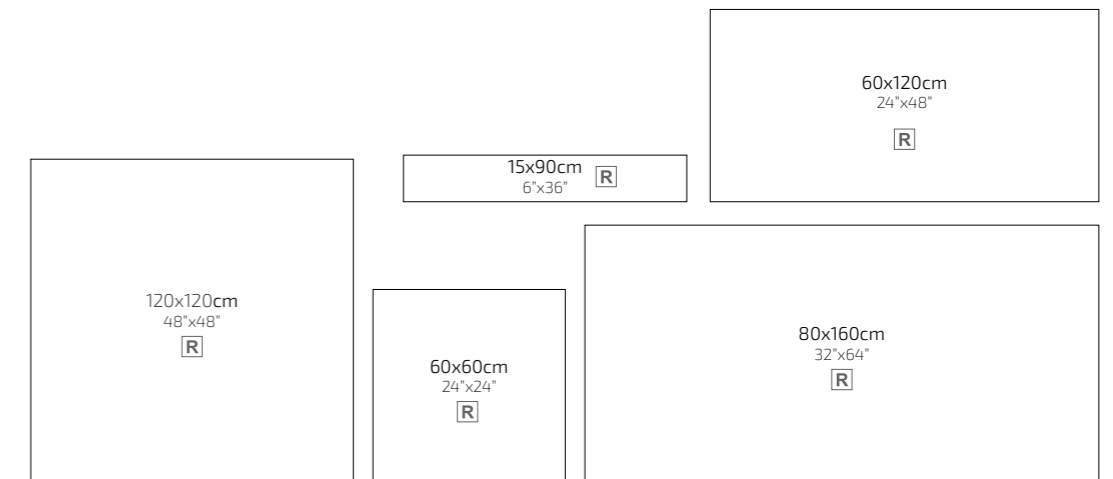

CLASSIC CARRARA

www.ankaseramik.com.tr

CLASSIC CARRARA - CLAB 30x60 cm
G V3

CLASSIC CARRARA - CLA9 30x60 cm
Dekor / Decor G V2

CLASSIC CARRARA - CLA25 45x45 cm
G V3

CLASSIC CARRARA FORM - CLA10 30x60 cm
Dekor / Decor G V3