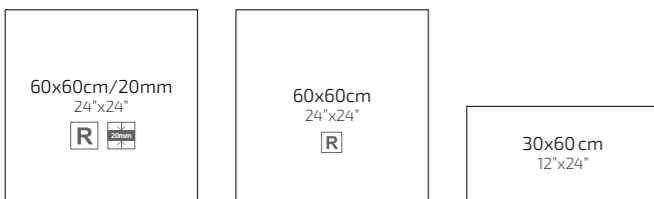

ÜRÜN CİNSİ PRODUCT TYPE	EBAT (cm.) SIZE (inch)	KALINLIK (cm.) THICKNESS	ADET / KUTU PCS. / BOX	M ² / KUTU SQM. / BOX	KG. / KUTU KG. / BOX ±1	KUTU / PALET BOX / PAL	M ² / PALET SQM. / PAL	ADET / PALET PCS. / PAL	KG.(Brüt)/PALET KG.(Gross) / PAL ±30
SIRLI PORSELEN GLAZED PORCELAIN	60x120 / 24"x48"	0,85	2	1,44	27	36	51,84	72	1025