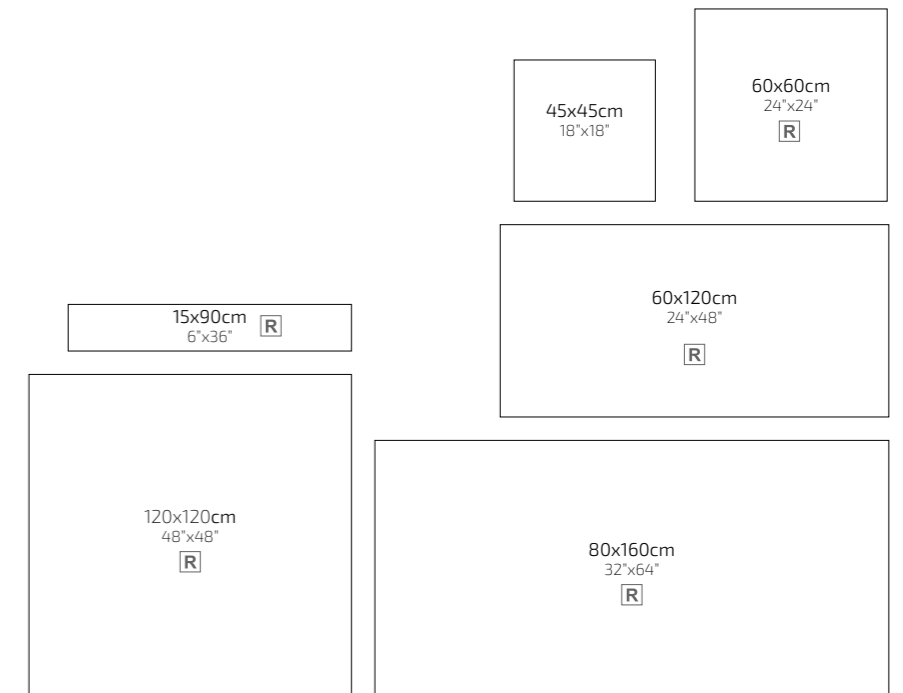

ÜRÜN ÇİNSİ PRODUCT TYPE	EBAT (cm.) SIZE (inch)	KALINLIK (cm.) THICKNESS	ADET / KUTU PCS. / BOX	M² / KUTU SQM. / BOX	KG. / KUTU KG. / BOX ±1	KUTU / PALET BOX / PAL	M² / PALET SQM. / PAL	ADET / PALET PCS. / PAL	KG.(Brüt) / PALET KG.(Gross) / PAL ±30
SIRLI PORSELEN / GLAZED PORCELAIN	30x60 / 12"x24"	0,8	10	1,80	31,99	32	57,60	320	1000