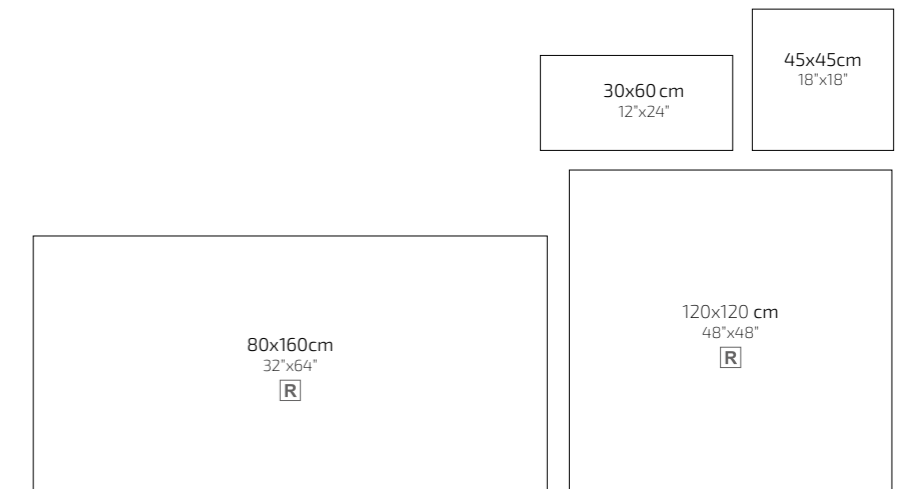

SIRLI PORSELEN
KAROLAR

GLAZED PORCELAIN
TILES

*"Topragın
Hayali"*

www.ankaseramik.com.tr

ADEN - ADE1 60x120 cm
Açık Gri / Light Grey

ADEN - ADE2 60x120 cm
Koyu Gri / Dark Grey

ÜRÜN ÇİNSİ PRODUCT TYPE	EBAT (cm.) SIZE (inch)	KALINLIK (cm.) THICKNESS	ADET / KUTU PCS. / BOX	M ² / KUTU SQM. / BOX	KG. / KUTU KG. / BOX ±1	KUTU / PALET BOX / PAL	M ² / PALET SQM. / PAL	ADET / PALET PCS. / PAL	KG.(Brüt) / PALET KG.(Gross) / PAL ±30
SIRLI PORSELEN GLAZED PORCELAIN	60x120 / 24"x48"	0,85	2	1,44	27	36	51,84	72	1025