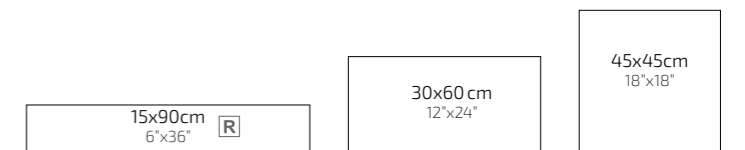

ÜRÜN ÇİNSİ PRODUCT TYPE	EBAT (cm.) SIZE (inch)	KALINLIK (cm.) THICKNESS	ADET / KUTU PCS. / BOX	M² / KUTU SQM. / BOX	KG. / KUTU KG. / BOX ±1	KUTU / PALET BOX / PAL	M² / PALET SQM. / PAL	ADET / PALET PCS. / PAL	KG.(Brüt)/PALET KG.(Gross) / PAL ±30
SIRLI PORSELEN GLAZED PORCELAIN	60x120 / 24"x48"	0,85	2	1,44	27	36	51,84	72	1025