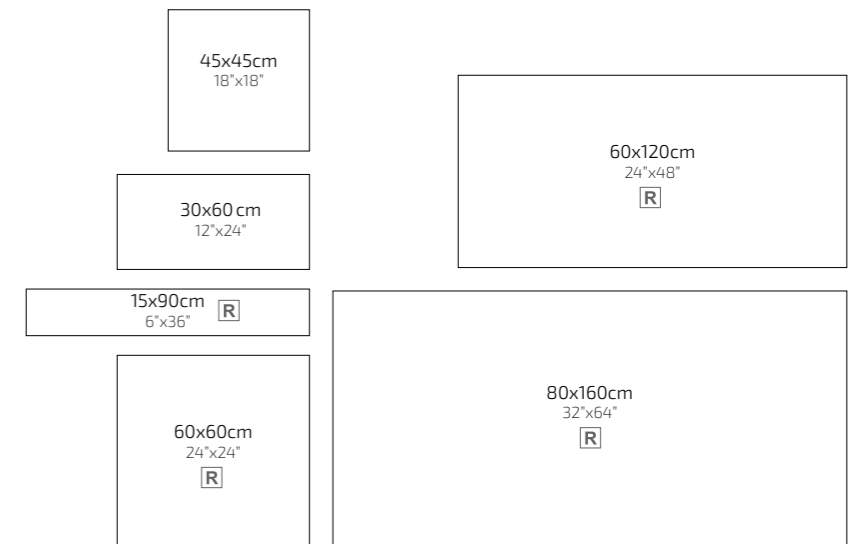

CLASSIC CARRARA

www.ankaseramik.com.tr

CLASSIC CARRARA - CLA27

120x120 cm

NANO
TEKNOLOJİ R FL V3

ÜRÜN ÇİNSİ PRODUCT TYPE	EBAT (cm.) SIZE (inch)	KALINLIK (cm.) THICKNESS	ADET / KUTU PCS. / BOX	M ² / KUTU SQM. / BOX	KG. / KUTU KG. / BOX ±1	KUTU / PALET BOX / PAL	M ² / PALET SQM. / PAL	ADET / PALET PCS. / PAL	KG.(Brüt) / PALET KG.(Gross) / PAL ±30
SIRLI PORSELEN GLAZED PORCELAIN	120x120 / 48"x48"	1,07	1	1,44	34	30	43,2	30	1050