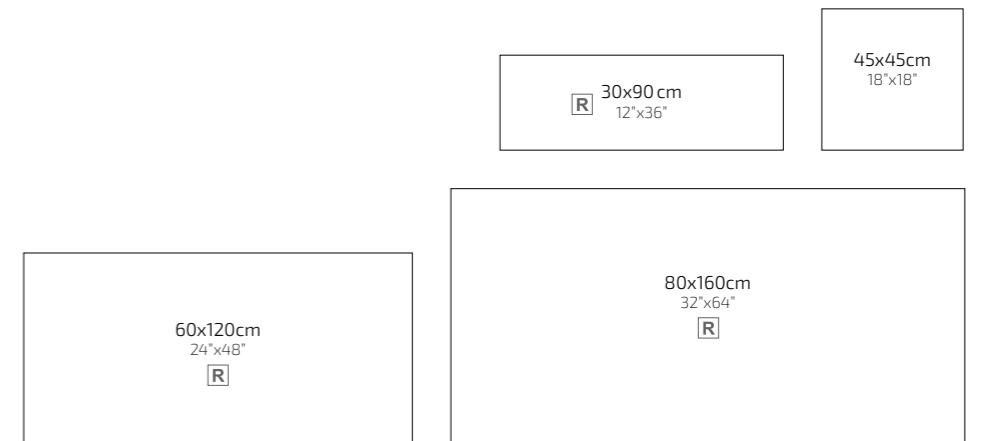

ÜRÜN CİNSİ PRODUCT TYPE	EBAT (cm.) SIZE (inch)	KALINLIK (cm.) THICKNESS	ADET / KUTU PCS. / BOX	M² / KUTU SQM. / BOX	KG. / KUTU KG. / BOX ±1	KUTU / PALET BOX / PAL.	M² / PALET SQM. / PAL.	ADET / PALET PCS. / PAL.	KG.(Brüt)/PALET KG.(Gross) / PAL. ±30
SIRLI PORSELEN GLAZED PORCELAIN	120x120 / 48" x 48"	1,07	1	1,44	34	30	43,2	30	1050