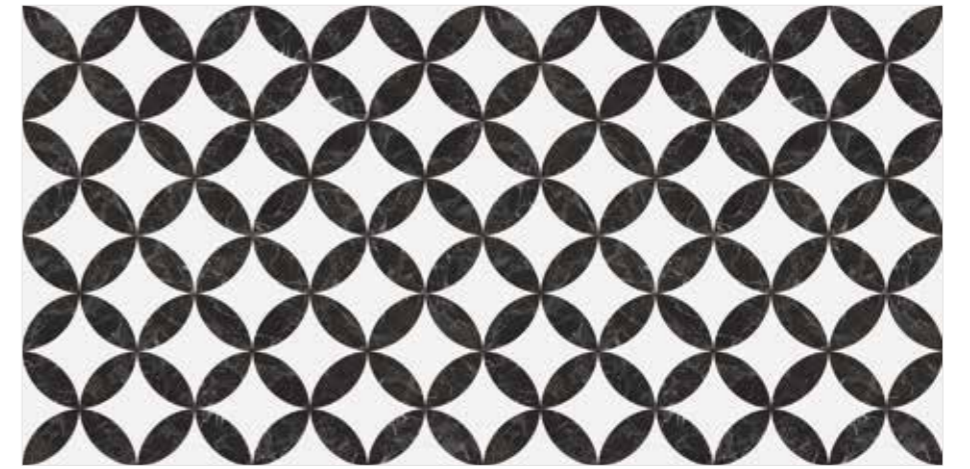

www.ankaseramik.com.tr

COSMOS - COS1 60x120 cm
Açık Gri / Light Grey PEI4 R M  

COSMOS - COS2 60x120 cm
Gri / Grey PEI4 R M  

COSMOS - COS3 60x120 cm
Antrasit / Anthracite PEI4 R M  

ÜRÜN ÇİNSİ PRODUCT TYPE	EBAT (cm.) SIZE (inch)	KALINLIK (cm.) THICKNESS	ADET / KUTU PCS. / BOX	M ² / KUTU SQM. / BOX	KG. / KUTU KG. / BOX ±1	KUTU / PALET BOX / PAL	M ² / PALET SQM. / PAL	ADET / PALET PCS. / PAL	KG.(Brüt) / PALET KG.(Gross) / PAL ±30
SIRLI PORSELEN GLAZED PORCELAIN	60x120 / 24"x48"	0,85	2	1,44	27	36	51,84	72	1025