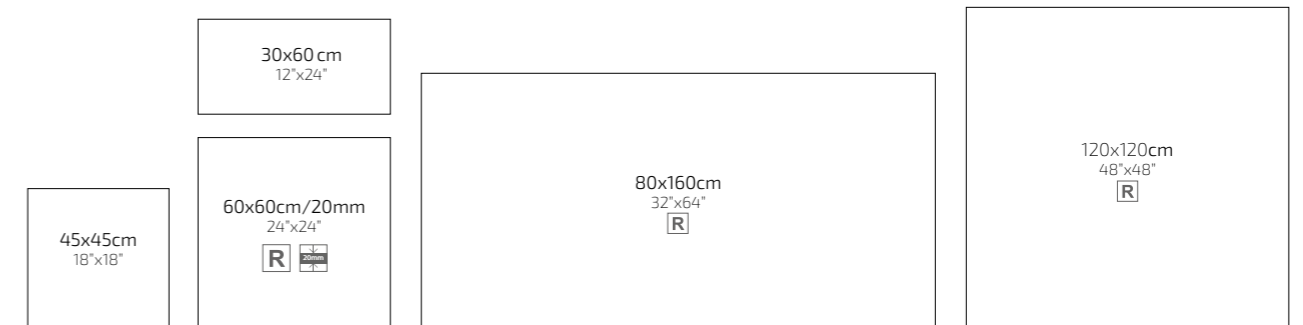

ÜRÜN CİNSİ PRODUCT TYPE	EBAT (cm.) SIZE (inch)	KALINLIK (cm.) THICKNESS	ADET / KUTU PCS. / BOX	M ² / KUTU SQM. / BOX	KG. / KUTU KG. / BOX ±1	KUTU / PALET BOX / PAL.	M ² / PALET SQM. / PAL.	ADET / PALET PCS. / PAL.	KG.(Brüt)/PALET KG.(Gross) / PAL.±30
SIRLI PORSELEN GLAZED PORCELAIN	60x60 / 24"x24"	0,85	5	1,80	30	32	57,60	160	1050