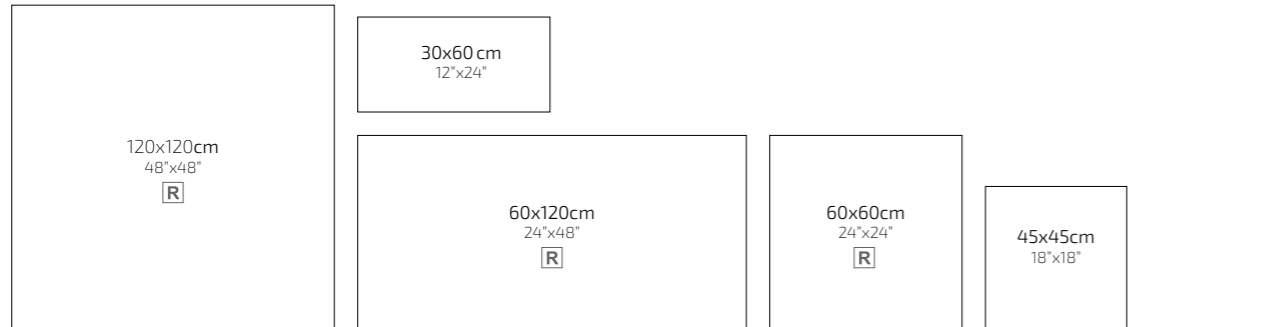

RİVA - RIV25 80x160 cm
Bone / Bone PE4 R M V3

RİVA - RIV26 80x160 cm
Açık Gri / Light Grey PE4 R M V3

RİVA - RIV27 80x160 cm
Gri / Grey PE4 R M V3

RİVA - RIV28 80x160 cm
Antrasit / Anthracite PE4 R M V3

ÜRÜN CİNSİ PRODUCT TYPE	EBAT (cm.) SIZE (inch)	KALINLIK (cm.) THICKNESS	ADET / KUTU PCS. / BOX	M ² / KUTU SQM. / BOX	KG. / KUTU KG. / BOX ±1	KUTU / PALET BOX / PAL	M ² / PALET SQM. / PAL	ADET / PALET PCS. / PAL	KG.(Brüt)/PALET KG.(Gross) / PAL ±30
SIRLI PORSELEN GLAZED PORCELAIN	80x160 / 32"x64"	1,1	1	1,28	26	34	43,52	34	950