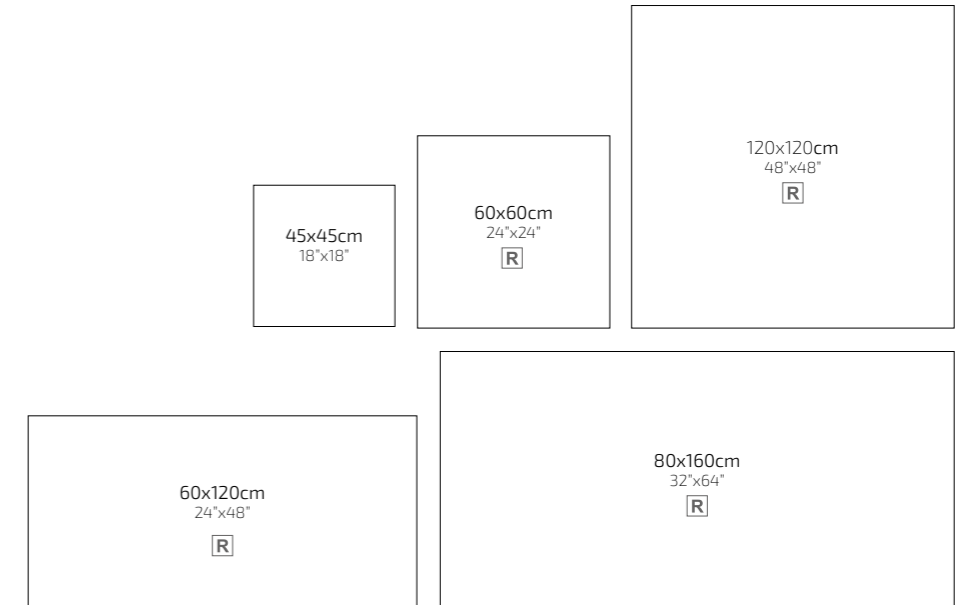

www.ankaseramik.com.tr

RİVA - RIV1 30x60 cm
Bone / Bone PE4 V3

RİVA - RIV2 30x60 cm
Açık Gri / Light Grey PE4 V3

RİVA - RIV3 30x60 cm
Gri / Grey PE4 V3

RİVA - RIV4 30x60 cm
Antrasiti / Anthracite PE3 V3

ÜRÜN CİNSİ PRODUCT TYPE	EBAT (cm.) SIZE (inch)	KALINLIK (cm.) THICKNESS	ADET / KUTU PCS. / BOX	M ² / KUTU SQM. / BOX	KG. / KUTU KG. / BOX ±1	KUTU / PALET BOX / PAL	M ² / PALET SQM. / PAL	ADET / PALET PCS. / PAL	KG.(Brüt) / PALET KG.(Gross) / PAL ±30
SIRLI PORSELEN / GLAZED PORCELAIN	30x60 / 12"x24"	0,8	10	1,80	31,99	32	57,60	320	1000