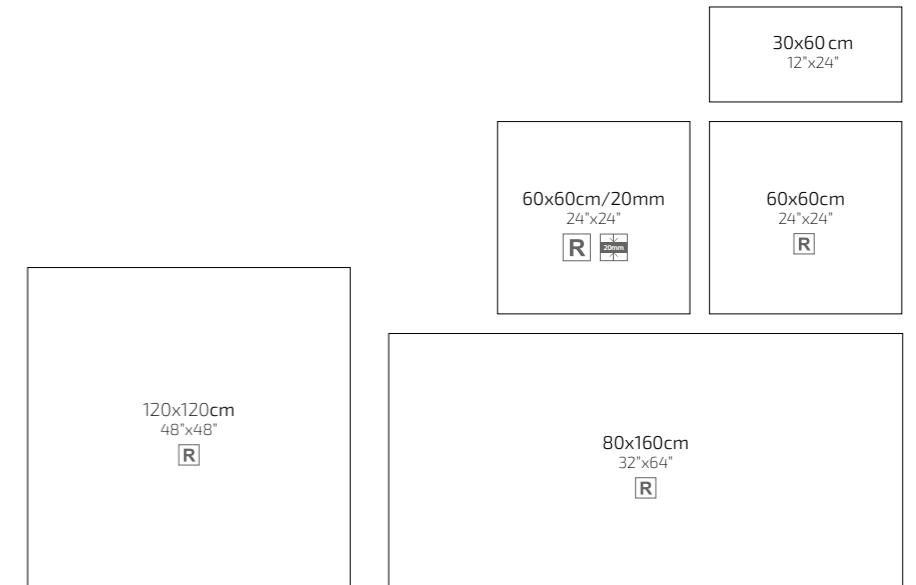

CEMENT - CEM19 45x45 cm
Gri / Grey PEI 4 M V3

CEMENT - CEM20 45x45 cm
Antrasit / Anthracite PEI 3 M V3

ÜRÜN ÇİNSİ PRODUCT TYPE	EBAT (cm.) SIZE (inch)	KALINLIK (cm.) THICKNESS	ADET / KUTU PCS. / BOX	M² / KUTU SQM. / BOX	KG. / KUTU KG. / BOX ±1	KUTU / PALET BOX / PAL	M² / PALET SQM. / PAL	ADET / PALET PCS. / PAL	KG.(Brüt) / PALET KG.(Gross) / PAL ±30
SIRLI PORSELEN / GLAZED PORCELAIN	45x45 / 18"x18"	0,8	8	1,62	28	52	84,24	416	1420