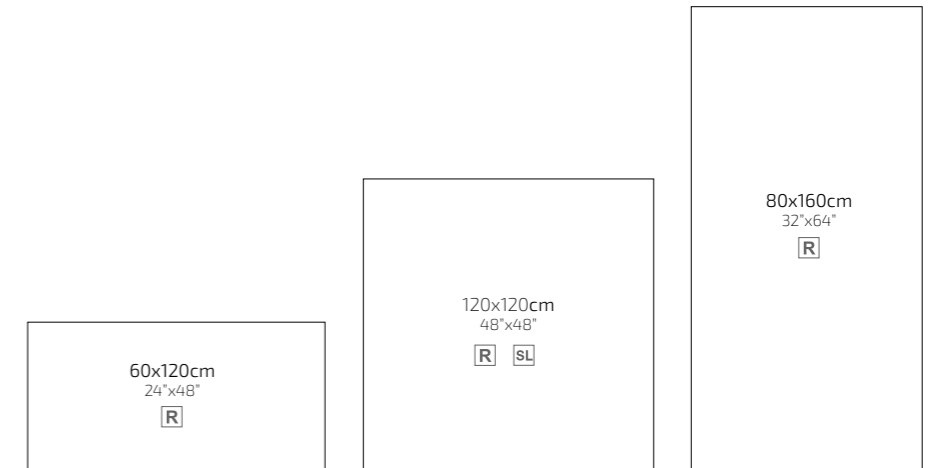

ÜRÜN ÇİNSİ PRODUCT TYPE	EBAT (cm.) SIZE (inch)	KALINLIK (cm.) THICKNESS	ADET / KUTU PCS. / BOX	M² / KUTU SQM. / BOX	KG. / KUTU KG. / BOX ±1	KUTU / PALET BOX / PAL	M² / PALET SQM. / PAL	ADET / PALET PCS. / PAL	KG.(Brüt) / PALET KG.(Gross) / PAL ±30
SIRLI PORSELEN GLAZED PORCELAIN	120x120 / 48"x48"	1,07	1	1,44	34	30	43,2	30	1050

ÜRÜN ÇİNSİ PRODUCT TYPE	EBAT (cm.) SIZE (inch)	KALINLIK (cm.) THICKNESS	ADET / KUTU PCS. / BOX	M² / KUTU SQM. / BOX	KG. / KUTU KG. / BOX ±1	KUTU / PALET BOX / PAL	M² / PALET SQM. / PAL	ADET / PALET PCS. / PAL	KG.(Brüt) / PALET KG.(Gross) / PAL ±30
SIRLI PORSELEN GLAZED PORCELAIN	120x120 / 48"x48"	1,07	1	1,44	34	30	43,2	30	1050