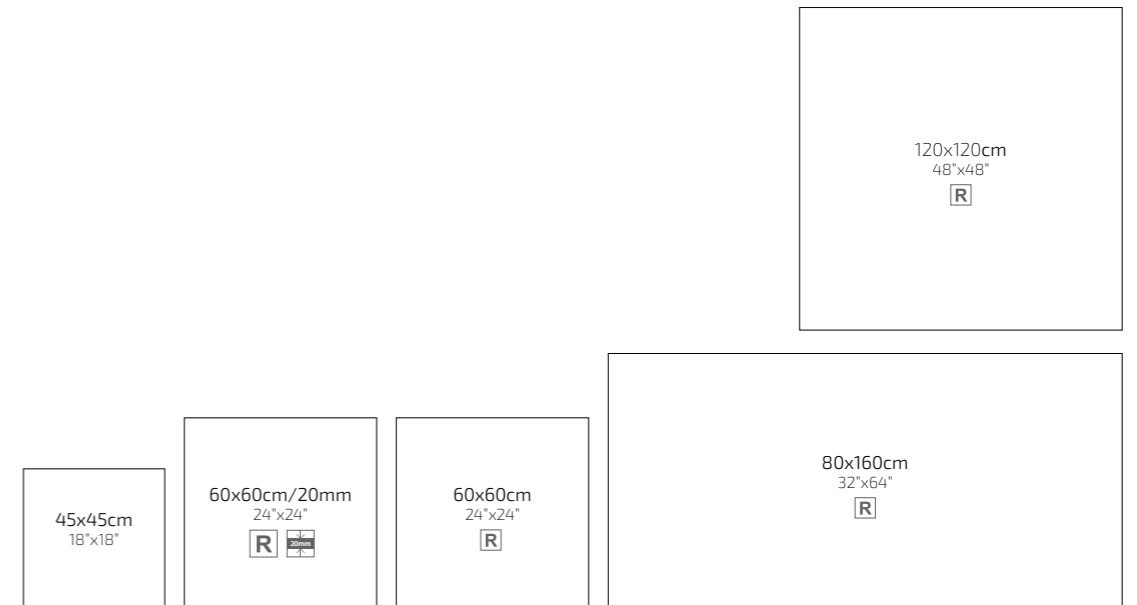

ÜRÜN CİNSİ PRODUCT TYPE	EBAT (cm.) SIZE (inch)	KALINLIK (cm.) THICKNESS	ADET / KUTU PCS. / BOX	M² / KUTU SQM. / BOX	KG. / KUTU KG. / BOX ±1	KUTU / PALET BOX / PAL	M² / PALET SQM. / PAL	ADET / PALET PCS. / PAL	KG.(Brüt) / PALET KG.(Gross) / PAL ±30
SIRLI PORSELEN / GLAZED PORCELAIN	30x60 / 12"x24"	0,8	10	1,80	31,99	32	57,60	320	1000