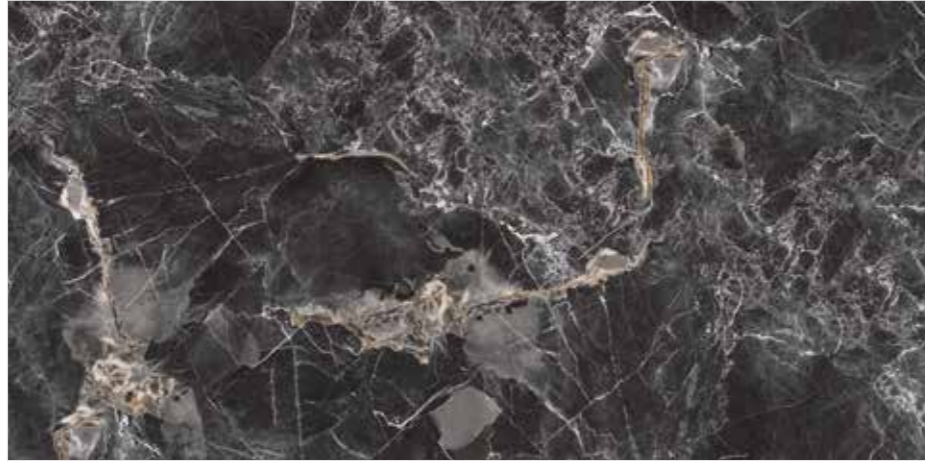

ELEGANT - ELE1
Beyaz / White

60x120 cm

NANO
TEKNOLOJİ R FL V3

ELEGANT - ELE3
Antrasit / Anthracite

60x120 cm

NANO
TEKNOLOJİ R FL V3

ELEGANT - ELE2
Siyah / Black

60x120 cm