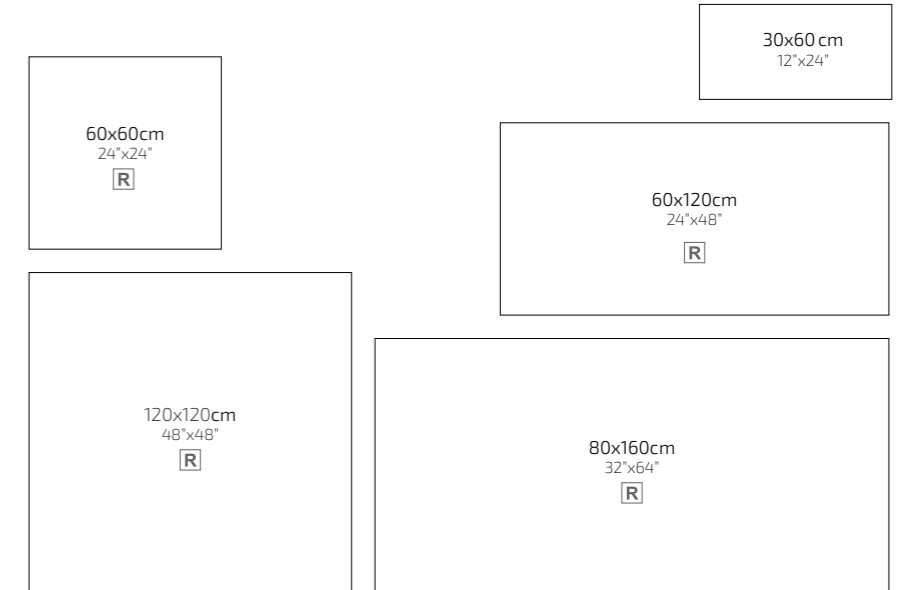

RİVA - RIV7 45x45 cm
Gri / Grey PEI 4 M V3

RİVA - RIV8 45x45 cm
Antrasit / Anthracite PEI 3 M V3

ÜRÜN ÇİNSİ PRODUCT TYPE	EBAT (cm.) SIZE (inch)	KALINLIK (cm.) THICKNESS	ADET / KUTU PCS. / BOX	M² / KUTU SQM. / BOX	KG. / KUTU KG. / BOX ±1	KUTU / PALET BOX / PAL	M² / PALET SQM. / PAL	ADET / PALET PCS. / PAL	KG.(Brüt) / PALET KG.(Gross) / PAL ±30
SIRLI PORSELEN / GLAZED PORCELAIN	45x45 / 18"x18"	0,8	8	1,62	28	52	84,24	416	1420