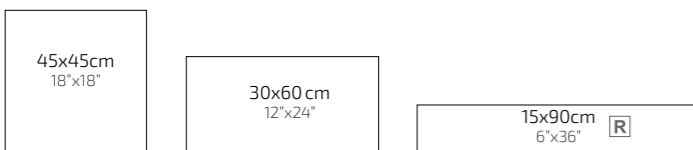

ÜRÜN ÇİNSİ PRODUCT TYPE	EBAT (cm.) SIZE (inch)	KALINLIK (cm.) THICKNESS	ADET / KUTU PCS. / BOX	M² / KUTU SQM. / BOX	KG. / KUTU KG. / BOX ±1	KUTU / PALET BOX / PAL	M² / PALET SQM. / PAL	ADET / PALET PCS. / PAL	KG.(Brüt)/PALET KG.(Gross) / PAL ±30
SIRLI PORSELEN GLAZED PORCELAIN	60x60 / 24"x24"	0,85	5	1,80	30	32	57,60	160	1050