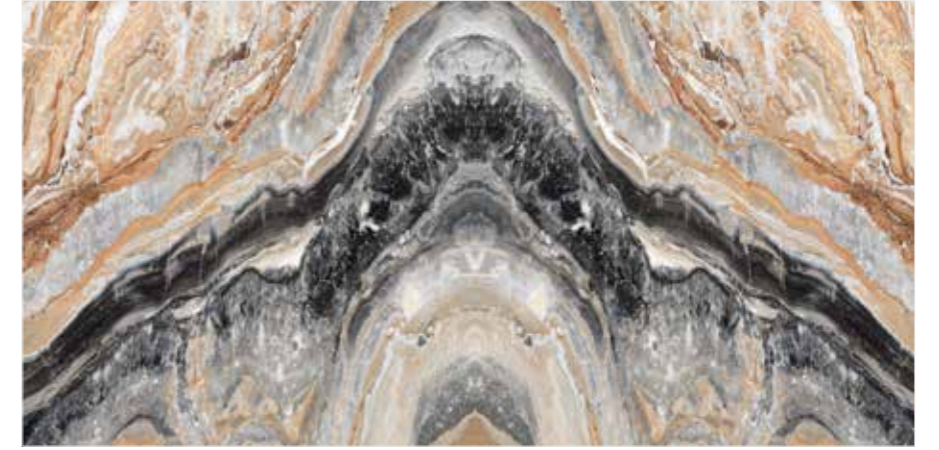

www.ankaseramik.com.tr

KOSTA - KOS1 60x120 cm
Gri / Grey PEI4 R M V3

KOSTA - KOS2 60x120 cm
Krem / Cream PEI4 R M V3

KOSTA - KOS3 60x120 cm
Vizon / Vizon PEI4 R M V3

ÜRÜN ÇİNSİ PRODUCT TYPE	EBAT (cm.) SIZE (inch)	KALINLIK (cm.) THICKNESS	ADET / KUTU PCS. / BOX	M ² / KUTU SQM. / BOX	KG. / KUTU KG. / BOX ±1	KUTU / PALET BOX / PAL.	M ² / PALET SQM. / PAL.	ADET / PALET PCS. / PAL.	KG.(Brüt) / PALET KG.(Gross) / PAL. ±30
SIRLI PORSELEN GLAZED PORCELAIN	60x120 / 24" x 48"	0,85	2	1,44	27	36	51,84	72	1025