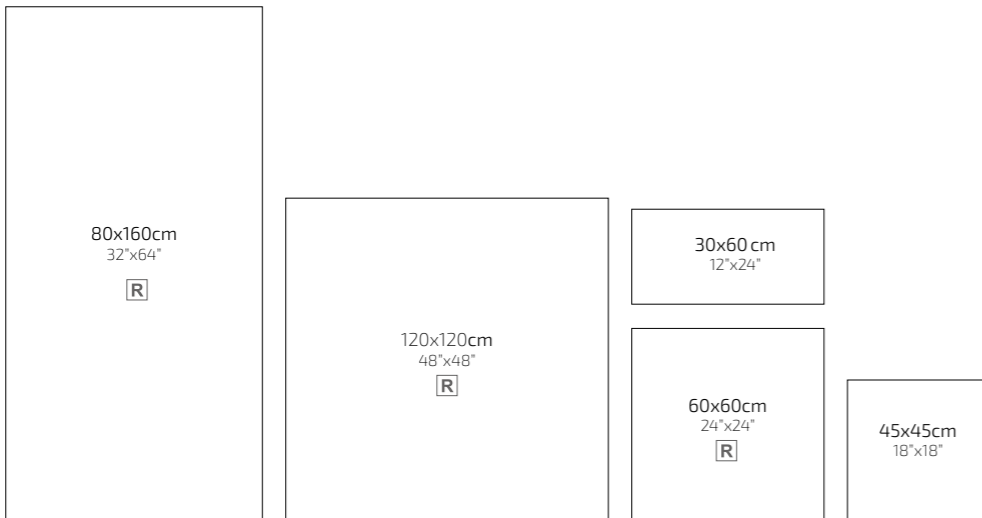

ÜRÜN ÇİNSİ PRODUCT TYPE	EBAT (cm.) SIZE (inch)	KALINLIK (cm.) THICKNESS	ADET / KUTU PCS. / BOX	M² / KUTU SQM. / BOX	KG. / KUTU KG. / BOX ±1	KUTU / PALET BOX / PAL	M² / PALET SQM. / PAL	ADET / PALET PCS. / PAL	KG.(Brüt)/PALET KG.(Gross) / PAL ±30
SIRLI PORSELEN GLAZED PORCELAIN	60x120 / 24"x48"	0,85	2	1,44	27	36	51,84	72	1025