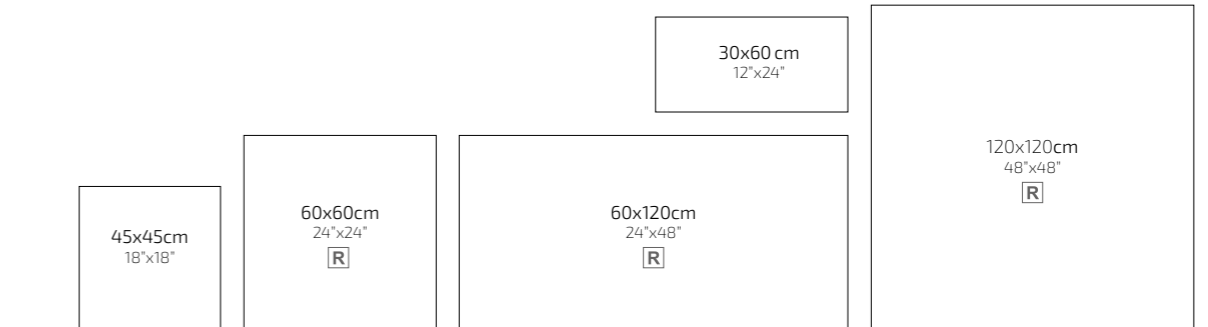

RİVA - RIV25 80x160 cm
Bone / Bone PE4 R M V3

RİVA - RIV26 80x160 cm
Açık Gri / Light Grey PE4 R M V3

RİVA - RIV27 80x160 cm
Gri / Grey PE4 R M V3

RİVA - RIV28 80x160 cm
Antrasit / Anthracite PE4 R M V3

ÜRÜN CİNSİ PRODUCT TYPE	EBAT (cm.) SIZE (inch)	KALINLIK (cm.) THICKNESS	ADET / KUTU PCS. / BOX	M ² / KUTU SQM. / BOX	KG. / KUTU KG. / BOX ±1	KUTU / PALET BOX / PAL	M ² / PALET SQM. / PAL	ADET / PALET PCS. / PAL	KG.(Brüt)/PALET KG.(Gross) / PAL ±30
SIRLI PORSELEN GLAZED PORCELAIN	80x160 / 32"x64"	1,1	1	1,28	26	34	43,52	34	950