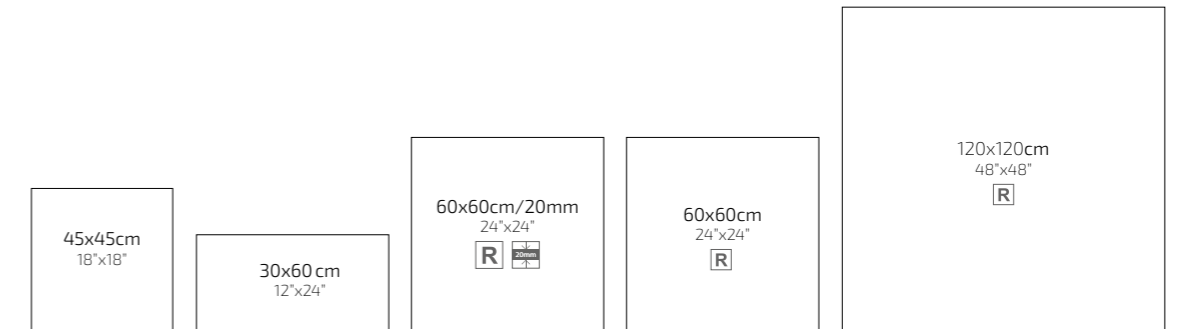

ÜRÜN CİNSİ PRODUCT TYPE	EBAT (cm.) SIZE (inch)	KALINLIK (cm.) THICKNESS	ADET / KUTU PCS. / BOX	M ² / KUTU SQM. / BOX	KG. / KUTU KG. / BOX ±1	KUTU / PALET BOX / PAL	M ² / PALET SQM. / PAL	ADET / PALET PCS. / PAL	KG.(Brüt)/PALET KG.(Gross) / PAL ±30
SIRLI PORSELEN GLAZED PORCELAIN	80x160 / 32"x64"	1,1	1	1,28	26	34	43,52	34	950