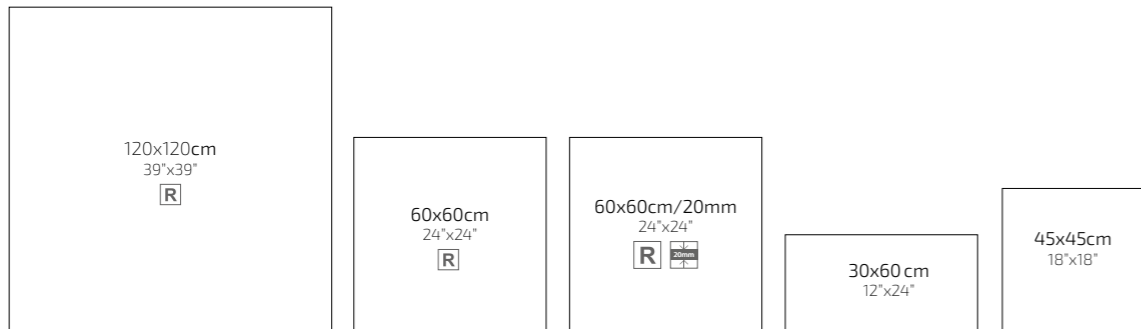

ÜRÜN CİNSİ PRODUCT TYPE	EBAT (cm.) SIZE (inch)	KALINLIK (cm.) THICKNESS	ADET / KUTU PCS. / BOX	M ² / KUTU SQM. / BOX	KG. / KUTU KG. / BOX ±1	KUTU / PALET BOX / PAL	M ² / PALET SQM. / PAL	ADET / PALET PCS. / PAL	KG.(Brüt)/PALET KG.(Gross) / PAL ±30
SIRLI PORSELEN GLAZED PORCELAIN	80x160 / 32"x64"	1,1	1	1,28	26	34	43,52	34	950