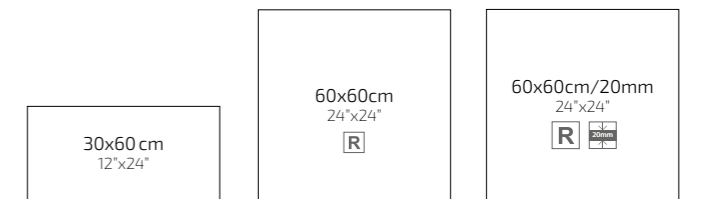

ÜRÜN CİNSİ PRODUCT TYPE	EBAT (cm.) SIZE (inch)	KALINLIK (cm.) THICKNESS	ADET / KUTU PCS. / BOX	M ² / KUTU SQM. / BOX	KG. / KUTU KG. / BOX ±1	KUTU / PALET BOX / PAL	M ² / PALET SQM. / PAL	ADET / PALET PCS. / PAL	KG.(Brüt)/PALET KG.(Gross) / PAL ±30
SIRLI PORSELEN GLAZED PORCELAIN	60x120 / 24"x48"	0,85	2	1,44	27	36	51,84	72	1025