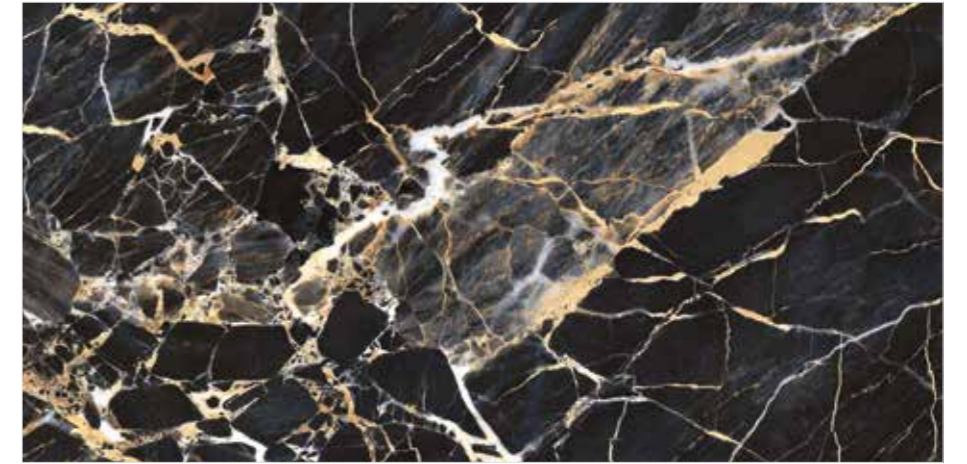

PORTORO - POR1

60x120 cm

NANO
TEKNOLOJİ

R FL V3

ÜRÜN ÇİNSİ PRODUCT TYPE	EBAT (cm.) SIZE (inch)	KALINLIK (cm.) THICKNESS	ADET / KUTU PCS. / BOX	M² / KUTU SQM. / BOX	KG. / KUTU KG. / BOX ±1	KUTU / PALET BOX / PAL	M² / PALET SQM. / PAL	ADET / PALET PCS. / PAL	KG.(Brüt)/PALET KG.(Gross) / PAL ±30
SIRLI PORSELEN GLAZED PORCELAIN	60x120 / 24"x48"	0,85	2	1,44	27	36	51,84	72	1025