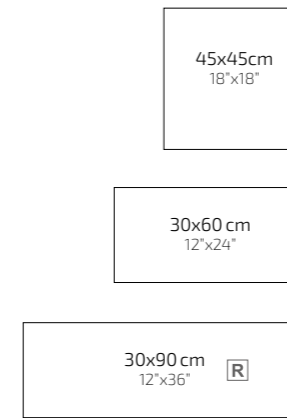

ÜRÜN ÇİNSİ PRODUCT TYPE	EBAT (cm.) SIZE (inch)	KALINLIK (cm.) THICKNESS	ADET / KUTU PCS. / BOX	M ² / KUTU SQM. / BOX	KG. / KUTU KG. / BOX ±1	KUTU / PALET BOX / PAL	M ² / PALET SQM. / PAL	ADET / PALET PCS. / PAL	KG.(Brüt) / PALET KG.(Gross) / PAL ±30
SIRLI PORSELEN GLAZED PORCELAIN	60x120 / 24"x48"	0,85	2	1,44	27	36	51,84	72	1025

www.ankaseramik.com.tr

CALACATTA - CAL1 60x60 cm

NANO TECHNOLOGY R FL V3

CALACATTA - CALB 60x60 cm

R G V3

CALACATTA - CAL2 60x120 cm

NANO TECHNOLOGY R FL V3

ÜRÜN CİNSİ PRODUCT TYPE	EBAT (cm.) SIZE (inch)	KALINLIK (cm.) THICKNESS	ADET / KUTU PCS. / BOX	M ² / KUTU SQM. / BOX	KG. / KUTU KG. / BOX ±1	KUTU / PALET BOX / PAL	M ² / PALET SQM. / PAL	ADET / PALET PCS. / PAL	KG.(Brüt)/PALET KG.(Gross) / PAL.±30
SIRLI PORSELEN GLAZED PORCELAIN	60x60 / 24"x24"	0,85	5	1,80	30	32	57,60	160	1050
SIRLI PORSELEN GLAZED PORCELAIN	60x120 / 24"x48"	0,85	2	1,44	27	36	51,84	72	1025