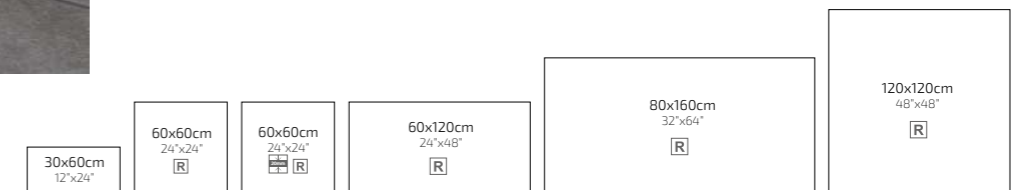

ÜRÜN ÇİNSİ PRODUCT TYPE	EBAT (cm.) SIZE (inch)	KALINLIK (cm.) THICKNESS	ADET / KUTU PCS. / BOX	M² / KUTU SQM. / BOX	KG. / KUTU KG. / BOX ±1	KUTU / PALET BOX / PAL	M² / PALET SQM. / PAL	ADET / PALET PCS. / PAL	KG.(Brüt) / PALET KG.(Gross) / PAL ±30
SIRLI PORSELEN / GLAZED PORCELAIN	45x45 / 18"x18"	0,75	8	1,62	29,81	52	84,24	416	1550