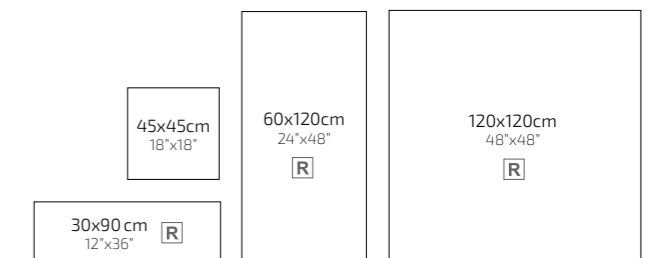

ÜRÜN CİNSİ PRODUCT TYPE	EBAT (cm.) SIZE (inch)	KALINLIK (cm.) THICKNESS	ADET / KUTU PCS. / BOX	M² / KUTU SQM. / BOX	KG. / KUTU KG. / BOX ±1	KUTU / PALET BOX / PAL	M² / PALET SQM. / PAL	ADET / PALET PCS. / PAL	KG.(Brüt)/PALET KG.(Gross) / PAL ±30
SIRLI PORSELEN GLAZED PORCELAIN	80x160 / 32"x64"	1,1	1	1,28	27,92	36	46,08	36	1005