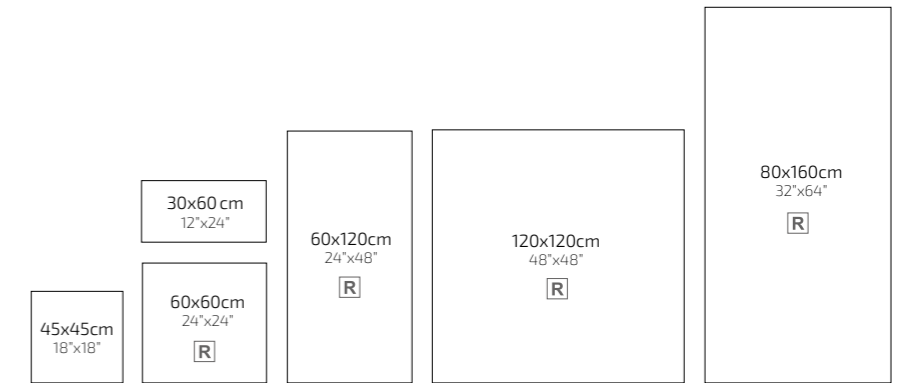

ÜRÜN ÇİNSİ PRODUCT TYPE	EBAT (cm.) SIZE (inch)	KALINLIK (cm.) THICKNESS	ADET / KUTU PCS. / BOX	M² / KUTU SQM. / BOX	KG. / KUTU KG. / BOX ±1	KUTU / PALET BOX / PAL	M² / PALET SQM. / PAL	ADET / PALET PCS. / PAL	KG.(Brüt)/PALET KG.(Gross) / PAL ±30
SIRLI PORSELEN GLAZED PORCELAIN	60x60 / 24"x24"	2,00	2	0,72	31,5	32	23,04	64	1000