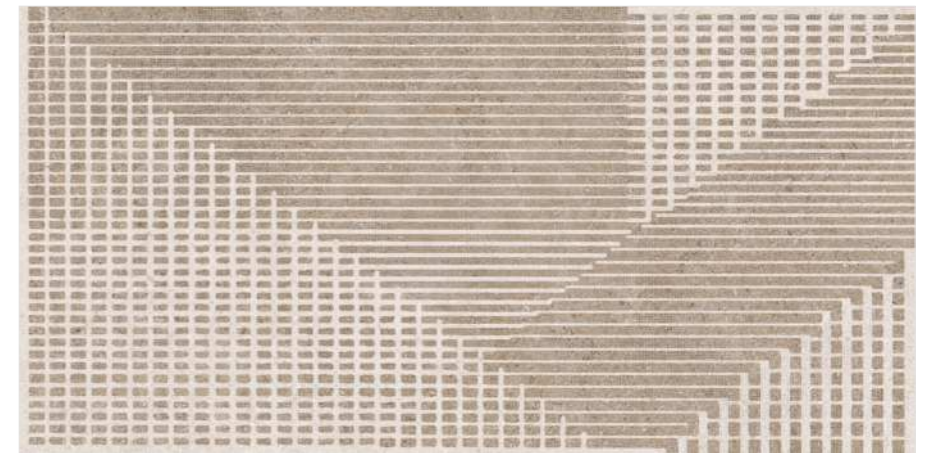

SERENA - SRN6 60x120 cm
Vizon Dekor / Mink Decor PEI4 R M V3