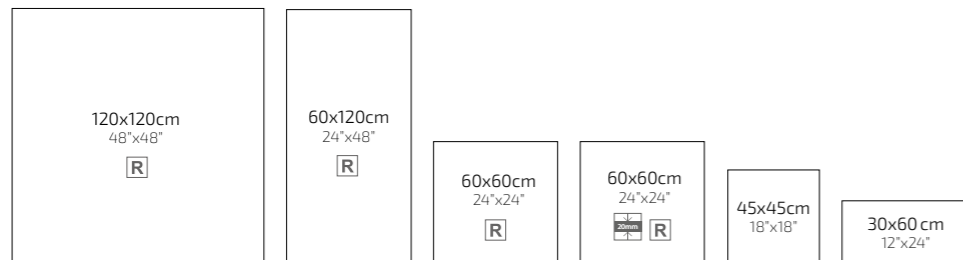

ÜRÜN CİNSİ PRODUCT TYPE	EBAT (cm.) SIZE (inch)	KALINLIK (cm.) THICKNESS	ADET / KUTU PCS. / BOX	M ² / KUTU SQM. / BOX	KG. / KUTU KG. / BOX ±1	KUTU / PALET BOX / PAL	M ² / PALET SQM. / PAL	ADET / PALET PCS. / PAL	KG.(Brüt)/PALET KG.(Gross) / PAL ±30
SIRLI PORSELEN GLAZED PORCELAIN	80x160 / 32"x64"	1,1	1	1,28	27,92	36	46,02	36	1005