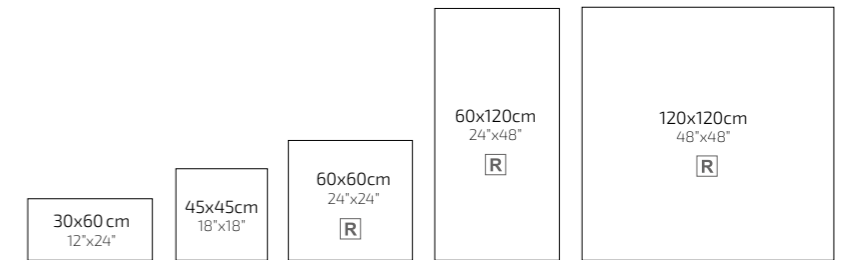

RİVA - RIV25 80x160 cm
Bone / Bone PE4 R M V3

RİVA - RIV26 80x160 cm
Açık Gri / Light Grey PE4 R M V3

RİVA - RIV27 80x160 cm
Gri / Grey PE4 R M V3

RİVA - RIV28 80x160 cm
Antrasit / Anthracite PE4 R M V3

ÜRÜN CİNSİ PRODUCT TYPE	EBAT (cm.) SIZE (inch)	KALINLIK (cm.) THICKNESS	ADET / KUTU PCS. / BOX	M ² / KUTU SQM. / BOX	KG. / KUTU KG. / BOX ±1	KUTU / PALET BOX / PAL	M ² / PALET SQM. / PAL	ADET / PALET PCS. / PAL	KG.(Brüt)/PALET KG.(Gross) / PAL ±30
SIRLI PORSELEN GLAZED PORCELAIN	80x160 / 32"x64"	1,1	1	1,28	27,92	36	46,08	36	1005