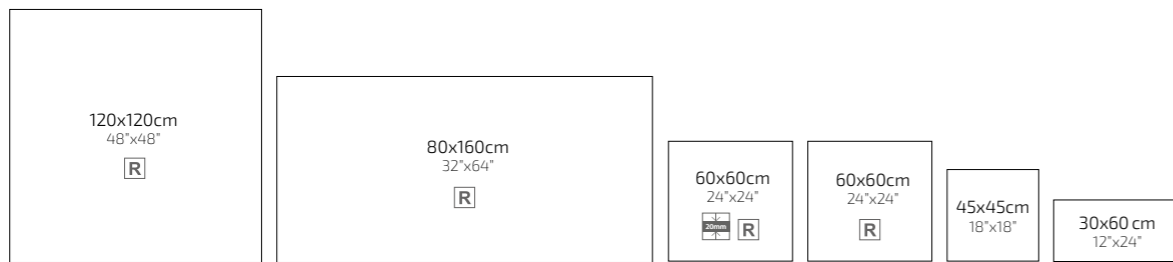

ÜRÜN CİNSİ PRODUCT TYPE	EBAT (cm.) SIZE (inch)	KALINLIK (cm.) THICKNESS	ADET / KUTU PCS. / BOX	M ² / KUTU SQM. / BOX	KG. / KUTU KG. / BOX ±1	KUTU / PALET BOX / PAL	M ² / PALET SQM. / PAL	ADET / PALET PCS. / PAL	KG.(Brüt) / PALET KG.(Gross) / PAL ±30
SIRLI PORSELEN GLAZED PORCELAIN	60x120 / 24"x48"	0,85	2	1,44	28,47	36	51,84	72	1025