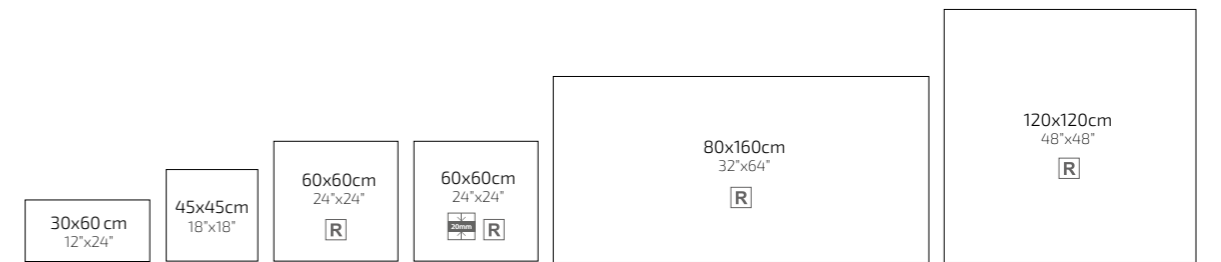

ÜRÜN CİNSİ PRODUCT TYPE	EBAT (cm.) SIZE (inch)	KALINLIK (cm.) THICKNESS	ADET / KUTU PCS. / BOX	M ² / KUTU SQM. / BOX	KG. / KUTU KG. / BOX ±1	KUTU / PALET BOX / PAL	M ² / PALET SQM. / PAL	ADET / PALET PCS. / PAL	KG.(Brüt) / PALET KG.(Gross) / PAL ±30
SIRLI PORSELEN GLAZED PORCELAIN	60x120 / 24"x48"	0,85	2	1,44	28,47	36	51,84	72	1025