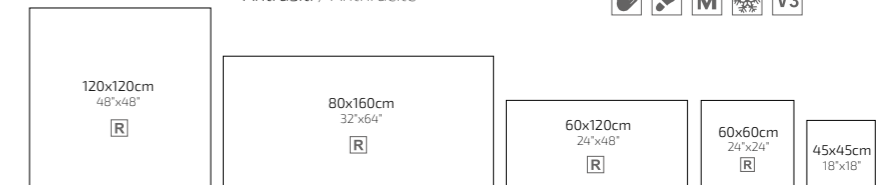

RİVA - RIV4 30x60 cm
Antrasiti / Anthracite PEI3

ÜRÜN CİNSİ PRODUCT TYPE	EBAT (cm.) SIZE (inch)	KALINLIK (cm.) THICKNESS	ADET / KUTU PCS. / BOX	M² / KUTU SQM. / BOX	KG. / KUTU KG. / BOX ±1	KUTU / PALET BOX / PAL	M² / PALET SQM. / PAL	ADET / PALET PCS. / PAL	KG.(Brüt) / PALET KG.(Gross) / PAL ±30
SIRLI PORSELEN / GLAZED PORCELAIN	30x60 / 12"x24"	0,8	10	1,80	31,88	32	57,60	320	1020