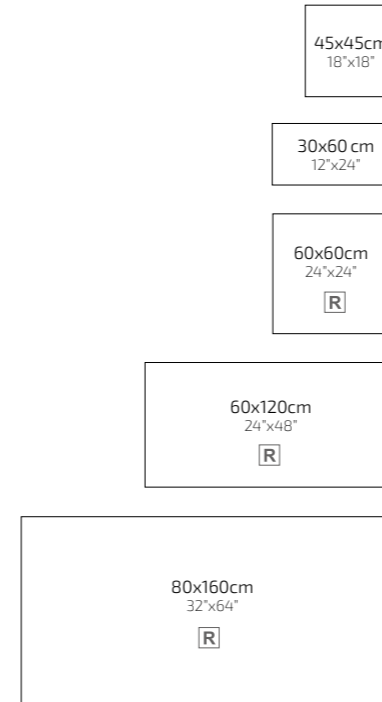

ÜRÜN ÇİNSİ PRODUCT TYPE	EBAT (cm.) SIZE (inch)	KALINLIK (cm.) THICKNESS	ADET / KUTU PCS. / BOX	M ² / KUTU SQM. / BOX	KG. / KUTU KG. / BOX ±1	KUTU / PALET BOX / PAL	M ² / PALET SQM. / PAL	ADET / PALET PCS. / PAL	KG.(Brüt) / PALET KG.(Gross) / PAL ±30
SIRLI PORSELEN GLAZED PORCELAIN	120x120 / 48"x48"	1,07	2	2,88	64	16	46,08	32	1050