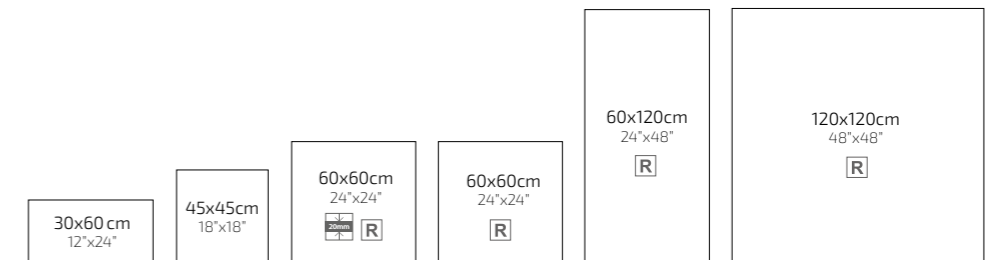

ÜRÜN CİNSİ PRODUCT TYPE	EBAT (cm.) SIZE (inch)	KALINLIK (cm.) THICKNESS	ADET / KUTU PCS. / BOX	M ² / KUTU SQM. / BOX	KG. / KUTU KG. / BOX ±1	KUTU / PALET BOX / PAL	M ² / PALET SQM. / PAL	ADET / PALET PCS. / PAL	KG.(Brüt)/PALET KG.(Gross) / PAL ±30
SIRLI PORSELEN GLAZED PORCELAIN	80x160 / 32"x64"	1,1	1	1,28	27,92	36	46,02	36	1005