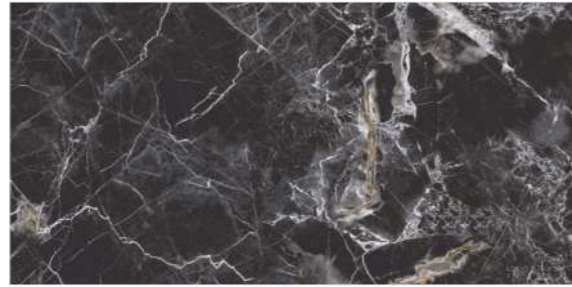

ELEGANT - ELE5 30x60 cm
Siyah / Black