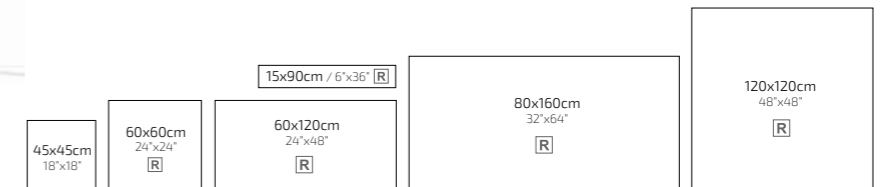

ÜRÜN ÇİNSİ PRODUCT TYPE	EBAT (cm.) SIZE (inch)	KALINLIK (cm.) THICKNESS	ADET / KUTU PCS. / BOX	M² / KUTU SQM. / BOX	KG. / KUTU KG. / BOX ±1	KUTU / PALET BOX / PAL	M² / PALET SQM. / PAL	ADET / PALET PCS. / PAL	KG.(Brüt) / PALET KG.(Gross) / PAL ±30
SIRLI PORSELEN / GLAZED PORCELAIN	30x60 / 12"x24"	0,8	10	1,80	31,88	32	57,60	320	1020