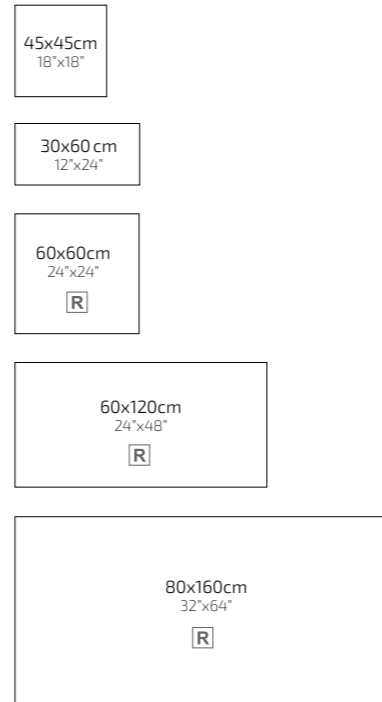

RİVA - RIV24 120x120 cm
Antrasit / Anthracite PEI4 R M V3