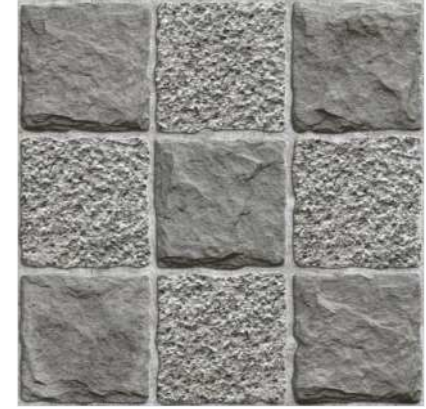

ARENA - ARN1 45x45 cm
PEI 4 M V2

www.ankaseramik.com.tr

ÜRÜN ÇİNSİ PRODUCT TYPE	EBAT (cm.) SIZE (inch)	KALINLIK (cm.) THICKNESS	ADET / KUTU PCS. / BOX	M² / KUTU SQM. / BOX	KG. / KUTU KG. / BOX ±1	KUTU / PALET BOX / PAL	M² / PALET SQM. / PAL	ADET / PALET PCS. / PAL	KG.(Brüt) / PALET KG.(Gross) / PAL ±30
SIRLI PORSELEN / GLAZED PORCELAIN	45x45 / 18"x18"	0,75	8	1,62	29,81	52	84,24	416	1550