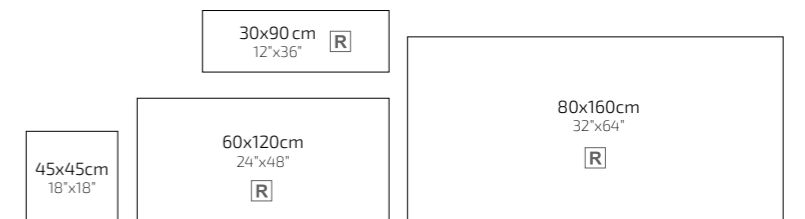

ÜRÜN ÇİNSİ PRODUCT TYPE	EBAT (cm.) SIZE (inch)	KALINLIK (cm.) THICKNESS	ADET / KUTU PCS. / BOX	M² / KUTU SQM. / BOX	KG. / KUTU KG. / BOX ±1	KUTU / PALET BOX / PAL.	M² / PALET SQM. / PAL.	ADET / PALET PCS. / PAL.	KG.(Brüt)/PALET KG.(Gross) / PAL. ±30
SIRLI PORSELEN GLAZED PORCELAIN	120x120 / 48" x 48"	1,07	2	2,88	64	16	46,08	32	1050