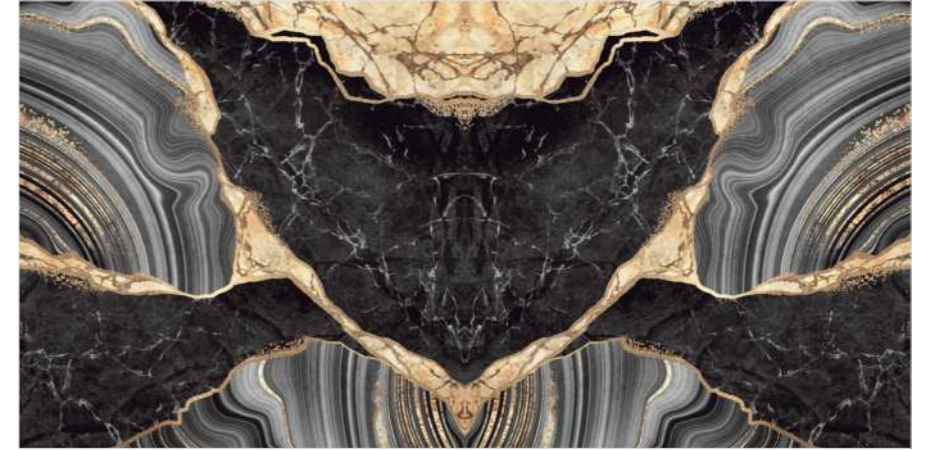

MARS - MAS2

60x120 cm

R FL V2

www.ankaseramik.com.tr

ÜRÜN ÇİNSİ PRODUCT TYPE	EBAT (cm.) SIZE (inch)	KALINLIK (cm.) THICKNESS	ADET / KUTU PCS. / BOX	M² / KUTU SQM. / BOX	KG. / KUTU KG. / BOX ±1	KUTU / PALET BOX / PAL	M² / PALET SQM. / PAL	ADET / PALET PCS. / PAL	KG.(Brüt) / PALET KG.(Gross) / PAL ±30
SIRLI PORSELEN GLAZED PORCELAIN	60x120 / 24"x48"	0,85	2	1,44	28,47	36	51,84	72	1025