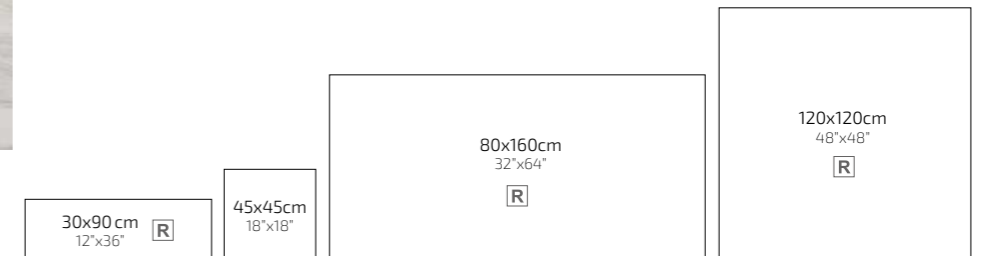

ÜRÜN ÇİNSİ PRODUCT TYPE	EBAT (cm.) SIZE (inch)	KALINLIK (cm.) THICKNESS	ADET / KUTU PCS. / BOX	M² / KUTU SQM. / BOX	KG. / KUTU KG. / BOX ±1	KUTU / PALET BOX / PAL	M² / PALET SQM. / PAL	ADET / PALET PCS. / PAL	KG.(Brüt) / PALET KG.(Gross) / PAL ±30
SIRLI PORSELEN GLAZED PORCELAIN	60x120 / 24"x48"	0,85	2	1,44	28,47	36	51,84	72	1025