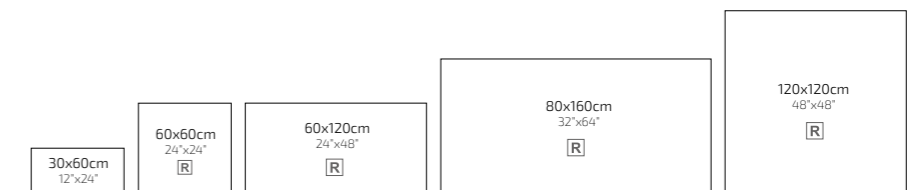

RİVA - RIV5 45x45 cm
Bone / Bone PEI4 M V3

RİVA - RIV6 45x45 cm
Açık Gri / Light Grey PEI4 M V3

RİVA - RIV7 45x45 cm
Gri / Grey PEI4 M V3

RİVA - RIV8 45x45 cm
Antrasit / Anthracite PEI3 M V3

www.ankaseramik.com.tr