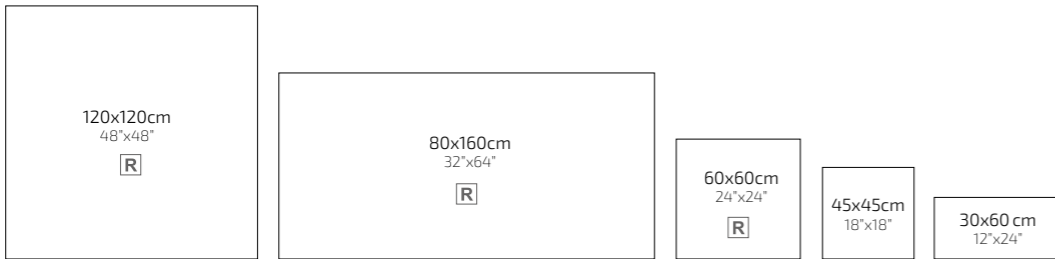

RİVA - RIV29 60x120 cm
Dekor / Decor PEI 3 R M V3

ÜRÜN CİNSİ PRODUCT TYPE	EBAT (cm.) SIZE (inch)	KALINLIK (cm.) THICKNESS	ADET / KUTU PCS. / BOX	M ² / KUTU SQM. / BOX	KG. / KUTU KG. / BOX ±1	KUTU / PALET BOX / PAL	M ² / PALET SQM. / PAL	ADET / PALET PCS. / PAL	KG.(Brüt)/PALET KG.(Gross) / PAL ±30
SIRLI PORSELEN GLAZED PORCELAIN	60x120 / 24"x48"	0,85	2	1,44	28,47	36	51,84	72	1025