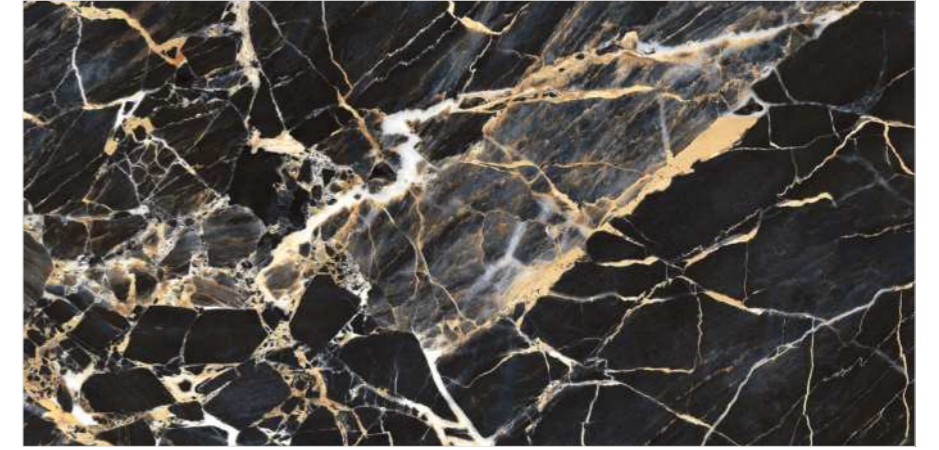

PORTORO - POR1

60x120 cm

R FL V3

ÜRÜN ÇİNSİ PRODUCT TYPE	EBAT (cm.) SIZE (inch)	KALINLIK (cm.) THICKNESS	ADET / KUTU PCS. / BOX	M² / KUTU SQM. / BOX	KG. / KUTU KG. / BOX ±1	KUTU / PALET BOX / PAL	M² / PALET SQM. / PAL	ADET / PALET PCS. / PAL	KG.(Brüt)/PALET KG.(Gross) / PAL ±30
SIRLI PORSELEN GLAZED PORCELAIN	60x120 / 24"x48"	0,85	2	1,44	28,47	36	51,84	72	1025