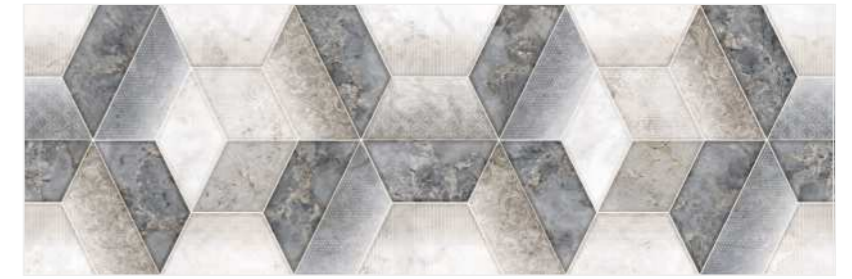

SAVA - SAV6 30x90 cm
Dekor / Decor