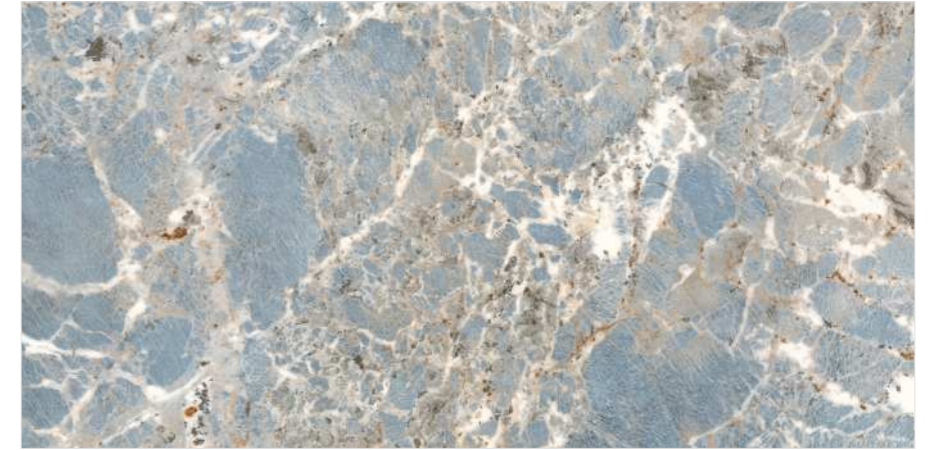

AMAZONİT - AMZ1

60x120 cm

R FL V3

ÜRÜN ÇİNSİ PRODUCT TYPE	EBAT (cm.) SIZE (inch)	KALINLIK (cm.) THICKNESS	ADET / KUTU PCS. / BOX	M² / KUTU SQM. / BOX	KG. / KUTU KG. / BOX ±1	KUTU / PALET BOX / PAL	M² / PALET SQM. / PAL	ADET / PALET PCS. / PAL	KG.(Brüt)/PALET KG.(Gross) / PAL ±30
SIRLI PORSELEN GLAZED PORCELAIN	60x120 / 24"x48"	0,85	2	1,44	28,47	36	51,84	72	1025