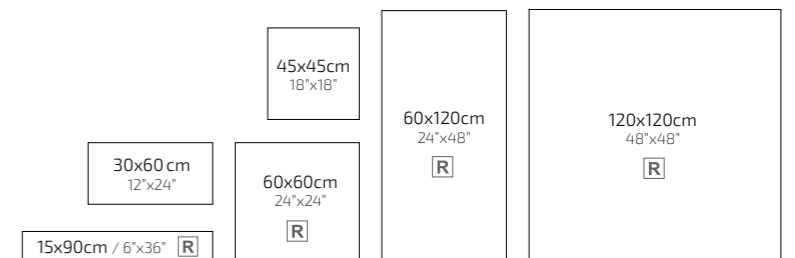

CLASSIC CARRARA

www.ankaseramik.com.tr

CLASSIC CARRARA - CLA28 80x160 cm

R FL V3

ÜRÜN ÇİNSİ PRODUCT TYPE	EBAT (cm.) SIZE (inch)	KALINLIK (cm.) THICKNESS	ADET / KUTU PCS. / BOX	M ² / KUTU SQM. / BOX	KG. / KUTU KG. / BOX ±1	KUTU / PALET BOX / PAL	M ² / PALET SQM. / PAL	ADET / PALET PCS. / PAL	KG.(Brüt) / PALET KG.(Gross) / PAL ±30
SIRLI PORSELEN GLAZED PORCELAIN	80x160 / 32"x64"	1,1	1	1,28	27,92	36	46,08	36	1005