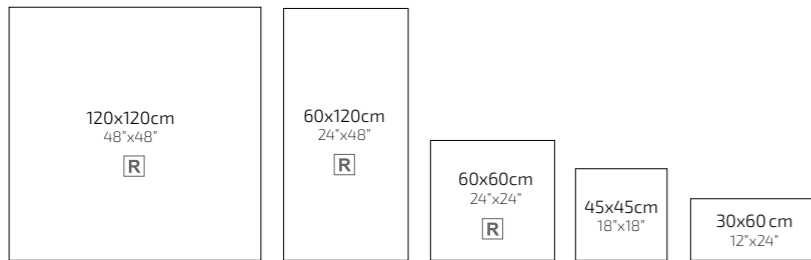

RİVA - RIV25 80x160 cm
Bone / Bone PE4 R M V3

RİVA - RIV26 80x160 cm
Açık Gri / Light Grey PE4 R M V3

RİVA - RIV27 80x160 cm
Gri / Grey PE4 R M V3

RİVA - RIV28 80x160 cm
Antrasit / Anthracite PE4 R M V3

ÜRÜN CİNSİ PRODUCT TYPE	EBAT (cm.) SIZE (inch)	KALINLIK (cm.) THICKNESS	ADET / KUTU PCS. / BOX	M ² / KUTU SQM. / BOX	KG. / KUTU KG. / BOX ±1	KUTU / PALET BOX / PAL	M ² / PALET SQM. / PAL	ADET / PALET PCS. / PAL	KG.(Brüt)/PALET KG.(Gross) / PAL ±30
SIRLI PORSELEN GLAZED PORCELAIN	80x160 / 32"x64"	1,1	1	1,28	27,92	36	46,08	36	1005