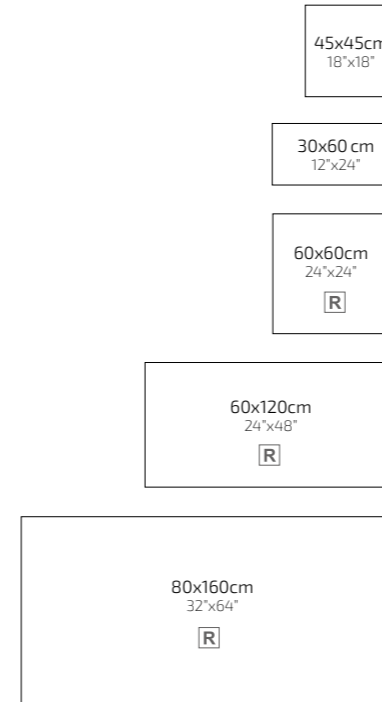

RİVA - RIV24 120x120 cm
Antrasit / Anthracite PEI4 R M V3