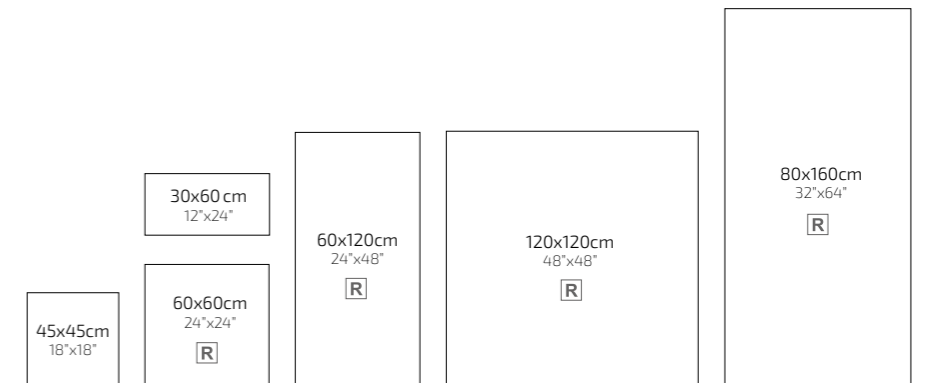

CLASSIC CARRARA

www.ankaseramik.com.tr

CLASSIC CARRARA - CLA18

15x90 cm

PEI 4 R M V3

CLASSIC CARRARA GOLD - CLA19

15x90 cm

PEI 4 R M V3

ÜRÜN ÇİNSİ PRODUCT TYPE	EBAT (cm.) SIZE (inch)	KALINLIK (cm.) THICKNESS	ADET / KUTU PCS. / BOX	M ² / KUTU SQM. / BOX	KG. / KUTU KG. / BOX ±1	KUTU / PALET BOX / PAL	M ² / PALET SQM. / PAL	ADET / PALET PCS. / PAL	KG.(Brüt) / PALET KG.(Gross) / PAL ±30
SIRLI PORSELEN GLAZED PORCELAIN	15x90 / 6"x36"	0,85	10	1,35	25,21	48	64,80	480	1210