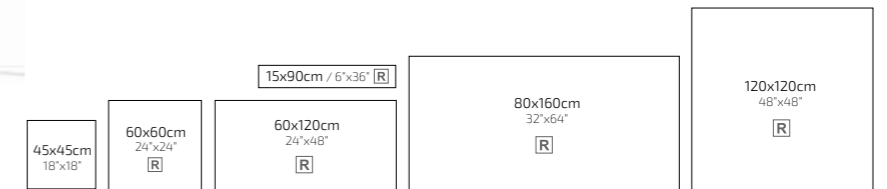

www.ankaseramik.com.tr

CALASSIC CARRARA - CLA16 30x60 cm  
PE 4 V3

CALASSIC CARRARA GOLD - CLA20 30x60 cm  
PE 4 V3

ÜRÜN ÇİNSİ PRODUCT TYPE	EBAT (cm.) SIZE (inch)	KALINLIK (cm.) THICKNESS	ADET / KUTU PCS. / BOX	M <sup>2</sup> / KUTU SQM. / BOX	KG. / KUTU KG. / BOX ±1	KUTU / PALET BOX / PAL	M <sup>2</sup> / PALET SQM. / PAL	ADET / PALET PCS. / PAL	KG.(Brüt) / PALET KG.(Gross) / PAL ±30
SIRLI PORSELEN / GLAZED PORCELAIN	30x60 / 12"x24"	0,8	10	1,80	31,88	32	57,60	320	1020