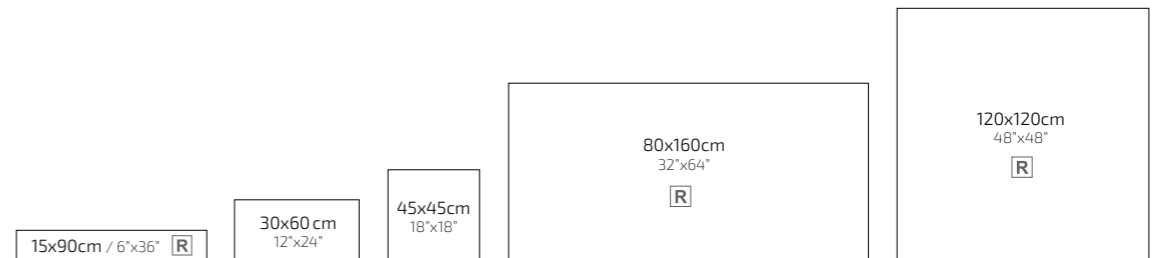

CLASSIC CARRARA

CLASSIC CARRARA - CLA3 60x120 cm
R FL V3

CLASSIC CARRARA MODERN - CLA29 60x120 cm
Dekor / Decor R FL V3

CLASSIC CARRARA - CLA1 60x60 cm
R FL V3

CLASSIC CARRARA MAT - CLA5 60x120 cm
PEI4 R M V3

CLASSIC CARRARA - CLA23 60x60 cm
PEI4 R M V3

| ÜRÜN ÇİNSİ PRODUCT TYPE | EBAT (cm.) SIZE (inch) | KALINLIK (cm.) THICKNESS | ADET / KUTU PCS. / BOX | M ² / KUTU SQM. / BOX | KG. / KUTU KG. / BOX ±1 | KUTU / PALET BOX / PAL | M ² / PALET SQM. / PAL | ADET / PALET PCS. / PAL | KG.(Brüt)/PALET KG.(Gross) / PAL ±30 |
|------------------------------------|---------------------------|-----------------------------|---------------------------|-------------------------------------|----------------------------|---------------------------|--------------------------------------|----------------------------|---|
| SIRLI PORSELEN GLAZED PORCELAIN | 60x60 / 24"x24" | 0,85 | 5 | 1,80 | 32,50 | 32 | 57,60 | 160 | 1040 |

| ÜRÜN ÇİNSİ PRODUCT TYPE | EBAT (cm.) SIZE (inch) | KALINLIK (cm.) THICKNESS | ADET / KUTU PCS. / BOX | M ² / KUTU SQM. / BOX | KG. / KUTU KG. / BOX ±1 | KUTU / PALET BOX / PAL | M ² / PALET SQM. / PAL | ADET / PALET PCS. / PAL | KG.(Brüt)/PALET KG.(Gross) / PAL ±30 |
|------------------------------------|---------------------------|-----------------------------|---------------------------|-------------------------------------|----------------------------|---------------------------|--------------------------------------|----------------------------|---|
| SIRLI PORSELEN GLAZED PORCELAIN | 60x120 / 24"x48" | 0,85 | 2 | 1,44 | 28,47 | 36 | 51,84 | 72 | 1025 |