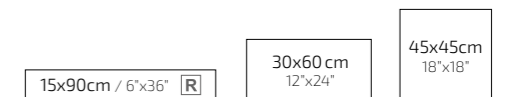

CLASSIC CARRARA

CLASSIC CARRARA GOLD - CLA4

60x120 cm

CLASSIC CARRARA GOLD MAT - CLA21

60x120 cm

CLASSIC CARRARA GOLD - CLA2

60x60 cm

CLASSIC CARRARA GOLD - CLA24

60x60 cm

ÜRÜN ÇİNSİ PRODUCT TYPE	EBAT (cm.) SIZE (inch)	KALINLIK (cm.) THICKNESS	ADET / KUTU PCS. / BOX	M ² / KUTU SQM. / BOX	KG. / KUTU KG. / BOX ±1	KUTU / PALET BOX / PAL	M ² / PALET SQM. / PAL	ADET / PALET PCS. / PAL	KG.(Brüt)/PALET KG.(Gross) / PAL ±30
SIRLI PORSELEN GLAZED PORCELAIN	60x60 / 24"x24"	0,85	5	1,80	32,50	32	57,60	160	1040

ÜRÜN ÇİNSİ PRODUCT TYPE	EBAT (cm.) SIZE (inch)	KALINLIK (cm.) THICKNESS	ADET / KUTU PCS. / BOX	M ² / KUTU SQM. / BOX	KG. / KUTU KG. / BOX ±1	KUTU / PALET BOX / PAL	M ² / PALET SQM. / PAL	ADET / PALET PCS. / PAL	KG.(Brüt)/PALET KG.(Gross) / PAL ±30
SIRLI PORSELEN GLAZED PORCELAIN	60x120 / 24"x48"	0,85	2	1,44	28,47	36	51,84	72	1025