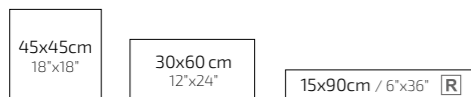

CLASSIC CARRARA

CLASSIC CARRARA GOLD - CLA4

60x120 cm

CLASSIC CARRARA GOLD MAT - CLA21

60x120 cm

CLASSIC CARRARA GOLD - CLA2

60x60 cm

CLASSIC CARRARA GOLD - CLA24

60x60 cm

ÜRÜN ÇİNSİ PRODUCT TYPE	EBAT (cm.) SIZE (inch)	KALINLIK (cm.) THICKNESS	ADET / KUTU PCS. / BOX	M ² / KUTU SQM. / BOX	KG. / KUTU KG. / BOX ±1	KUTU / PALET BOX / PAL	M ² / PALET SQM. / PAL	ADET / PALET PCS. / PAL	KG.(Brüt)/PALET KG.(Gross) / PAL ±30
SIRLI PORSELEN GLAZED PORCELAIN	60x60 / 24"x24"	0,85	5	1,80	32,50	32	57,60	160	1040

ÜRÜN ÇİNSİ PRODUCT TYPE	EBAT (cm.) SIZE (inch)	KALINLIK (cm.) THICKNESS	ADET / KUTU PCS. / BOX	M ² / KUTU SQM. / BOX	KG. / KUTU KG. / BOX ±1	KUTU / PALET BOX / PAL	M ² / PALET SQM. / PAL	ADET / PALET PCS. / PAL	KG.(Brüt)/PALET KG.(Gross) / PAL ±30
SIRLI PORSELEN GLAZED PORCELAIN	60x120 / 24"x48"	0,85	2	1,44	28,47	36	51,84	72	1025