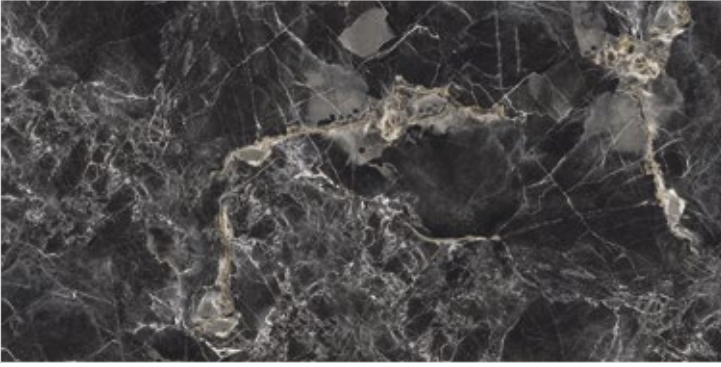

ELEGANT

ELEGANT

60x120 cm

Beyaz / White

NANO
TECHNOLOGY

ELEGANT

60x120 cm

Siyah / Black

NANO
TECHNOLOGY

ELEGANT

60x120 cm

Antrasit / Anthracite

NANO
TECHNOLOGY

ÜRÜN CİNSİ PRODUCT TYPE	EBAT (cm.) SIZE (inch)	KALINLIK (cm.) THICKNESS	ADET / KUTU PCS. / BOX	M ² / KUTU SQM. / BOX	KG. / KUTU KG. / BOX ±1	KUTU / PALET BOX / PAL.	M ² / PALET SQM. / PAL.	ADET / PALET PCS. / PAL.	KG.(Brüt)/PALET KG.(Gross) / PAL.±30
SIRLI PORSELEN GLAZED PORCELAIN	60x120 / 24"x48"	0,95	2	1,44	31	30	43,20	80	975